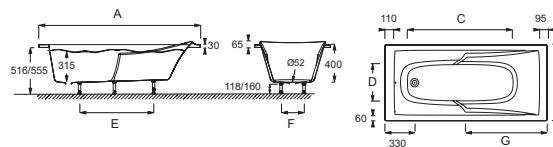

**Caractéristiques techniques**

- Dimensions : 180 x 80 cm
- Matériau : Acrylique
- Volume : 195/125
- Hauteur des pieds : 118/160
- LIVRÉ AVEC : Pieds réglables Quick clip
- Poids : 17,3 kg
- Type d'installation : Encastré
- Forme : Rectangulaire
- Diamètre de bonde : 5,2 cm

**Produits requis**

- E70174 : Vidage avec bonde à recouvrement

**Produits liés**

- E6D042 : Pare-bain
- E6757 : Coussin repose-tête

**Dessin technique**

Mm	E60900	E60905	E60901	E60902	E60903	E60904
A	1797	1697	1697	1700	1597	1497
B	800	800	750	705	700	700
C	1167	1067	1067	1067	954	954
D	380	280	330	280	280	280
E	750	750	700	700	650	600
F	200	200	140	140	140	140
G	900	850	850	850	800	750

Tablier facile et rapide à installer, ajustable de 15 mm en hauteur, permet une installation NF de la baignoire (autoportant). Epaisseur 16 mm.

Mélaminé					
	Blanc	Prix HT (€)		Blanc	Prix HT (€)
Frontal 170 cm (lot de 12)	E6D096-M1	504,00	Latéral 75 cm (lot de 12)	E6D098-M1	300,00
Frontal 160 cm (lot de 12)	E6D095-M1	504,00	Latéral 70 cm (lot de 12)	E6D097-M1	288,00
Frontal 150 cm (lot de 12)	E6D094-M1	504,00			

Description : Baignoire 180 x 80 cm. E60900. Collection : CORVETTE. Dimensions : 180 x 80 cm. Poids : 17,3 kg. Matériau : Acrylique. Type d'installation : Encastré. Volume : 195/125. Forme : Rectangulaire. Hauteur des pieds : 118/160. Diamètre de bonde : 5,2 cm. LIVRÉ AVEC : Pieds réglables Quick clip.