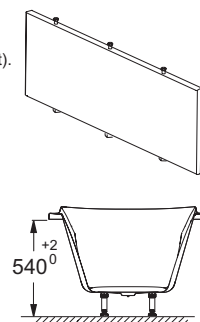

**Caractéristiques techniques**

- Dimensions : 180 x 80 cm
- Matériau : Acrylique
- Volume : 195/125
- Hauteur des pieds : 118/160
- LIVRÉ AVEC : Pieds réglables Quick clip
- Poids : 17,3 kg
- Type d'installation : Encastré
- Forme : Rectangulaire
- Diamètre de bonde : 5,2 cm

**Produits requis**

- E70174 : Vidage avec bonde à recouvrement

**Produits liés**

- E6D042 : Pare-bain
- E6757 : Coussin repose-tête

**Dessin technique**

Mm	E60900	E60905	E60901	E60902	E60903	E60904
A	1797	1697	1697	1700	1597	1497
B	800	800	750	705	700	700
C	1167	1067	1067	1067	954	954
D	380	280	330	280	280	280
E	750	750	700	700	650	600
F	200	200	140	140	140	140
G	900	850	850	850	800	750

Tablier facile et rapide à installer, ajustable de 15 mm en hauteur, permet une installation NF de la baignoire (autoportant). Epaisseur 16 mm.

Mélaminé					
	Blanc	Prix HT (€)		Blanc	Prix HT (€)
Frontal 170 cm (lot de 12)	E6D096-M1	504,00	Latéral 75 cm (lot de 12)	E6D098-M1	300,00
Frontal 160 cm (lot de 12)	E6D095-M1	504,00	Latéral 70 cm (lot de 12)	E6D097-M1	288,00
Frontal 150 cm (lot de 12)	E6D094-M1	504,00			

Description : Baignoire 180 x 80 cm. E60900. Collection : CORVETTE. Dimensions : 180 x 80 cm. Poids : 17,3 kg. Matériau : Acrylique. Type d'installation : Encastré. Volume : 195/125. Forme : Rectangulaire. Hauteur des pieds : 118/160. Diamètre de bonde : 5,2 cm. LIVRÉ AVEC : Pieds réglables Quick clip.