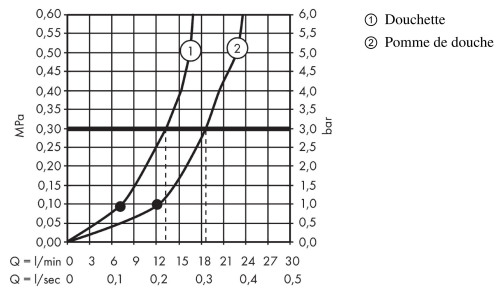

Croma

Showerpipe Top 280 1jet with thermostat

Surfaces: **chromé** Numéro d'article: **27369000**

Description

Caractéristiques

- l'angle d'inclinaison coulissant peut être ajusté sur 45°
- diamètre: 280 mm
- douche de tête orientable
- jet RainAir
- débit du jet RainAir (sous 3 bars de pression): 16 l/min
- disque de jet entièrement chromé
- longueur du bras de douche: 350 mm
- butée de confort à 40° C
- limiteur d'eau chaude réglable
- entraxe 150 mm ± 12 mm
- support de douchette réglage en hauteur
- Support mural variable

Technologie

Photo du produit

Plan géométral

Croma

Showerpipe Top 280 1jet with thermostat

Surfaces: **chromé** Numéro d'article: **27369000**

Schéma d'écoulement

Croma