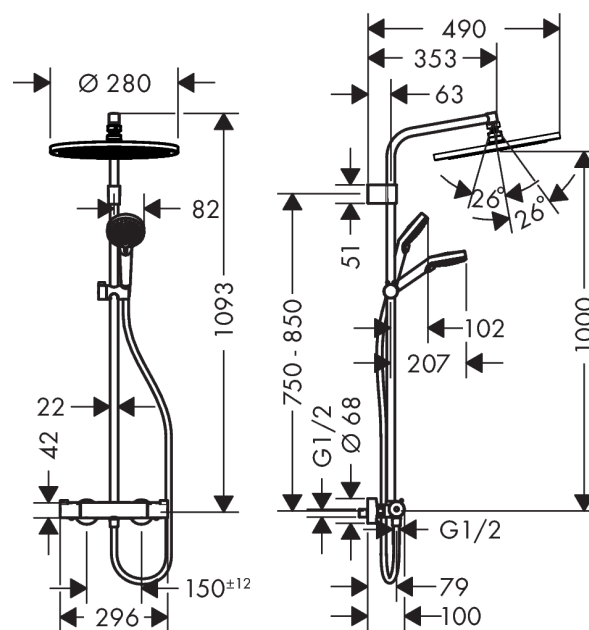

Croma

Showerpipe Top 280 1jet with thermostat

Surfaces: **chromé** Numéro d'article: **27369000**

Description

Caractéristiques

- l'angle d'inclinaison coulissant peut être ajusté sur 45°
- diamètre: 280 mm
- douche de tête orientable
- jet RainAir
- débit du jet RainAir (sous 3 bars de pression): 16 l/min
- disque de jet entièrement chromé
- longueur du bras de douche: 350 mm
- butée de confort à 40° C
- limiteur d'eau chaude réglable
- entraxe 150 mm ± 12 mm
- support de douchette réglage en hauteur
- Support mural variable

Technologie

Photo du produit

Plan géométral

Croma

Showerpipe Top 280 1jet with thermostat

Surfaces: **chromé** Numéro d'article: **27369000**

Schéma d'écoulement

Croma

Showerpipe Top 280 1jet with thermostat

Surfaces: chromé Numéro d'article: 27369000

Vue éclatée

Année de construction: >04/18

Croma

Showerpipe Top 280 1jet with thermostat

Surfaces: **chromé** Numéro d'article: **27369000**

Liste des pièces détachées

Année de construction: >04/18

Pos.	Description	Numéro d'article	GP	UE
1	set de fixation	96179000	0	1
2	fixation murale	92976000	0	1
3	cale de compensation	92950000	0	1
4	cache	92975000	0	1
5	filtre	94246000	0	1
6	pomme de douche	26220000	0	1
7	curseur complet	92366000	0	1
8	tube 1070 mm	92444000	0	1
9	joint torique 15x2,5	98131000	0	1
10	joint torique 12x2,25	98382000	0	1
11	douchette	26800400	0	1
12	élément-filtre	97708000	0	1
13	flexible Isiflex'B 1,60 m	28276000	0	1
14	raccord	95392000	0	1
15	joint torique 14x2	98129000	0	1
16	joint	98058000	0	1
17	poignée	92836000	0	1
18	bague de butée pour cartouche thermostatique	95041000	0	1
19	cartouche thermostatique	94282000	0	1
20	mécanisme inverseur/arrêt	96509000	0	1
21	set des raccord	94285000	0	1
22	set des écrou à six pans	96157000	0	1
23	clapet anti-retour	96737000	0	1
24	joint torique 17x1,5	98137000	0	1
25	filtre	96922000	0	1
26	rosace Ø 68 mm	96467000	0	1
27	set des raccord-S (±12 mm)	94140000	0	1
28	amortisseur anti-coup de bélier	96429000	0	1