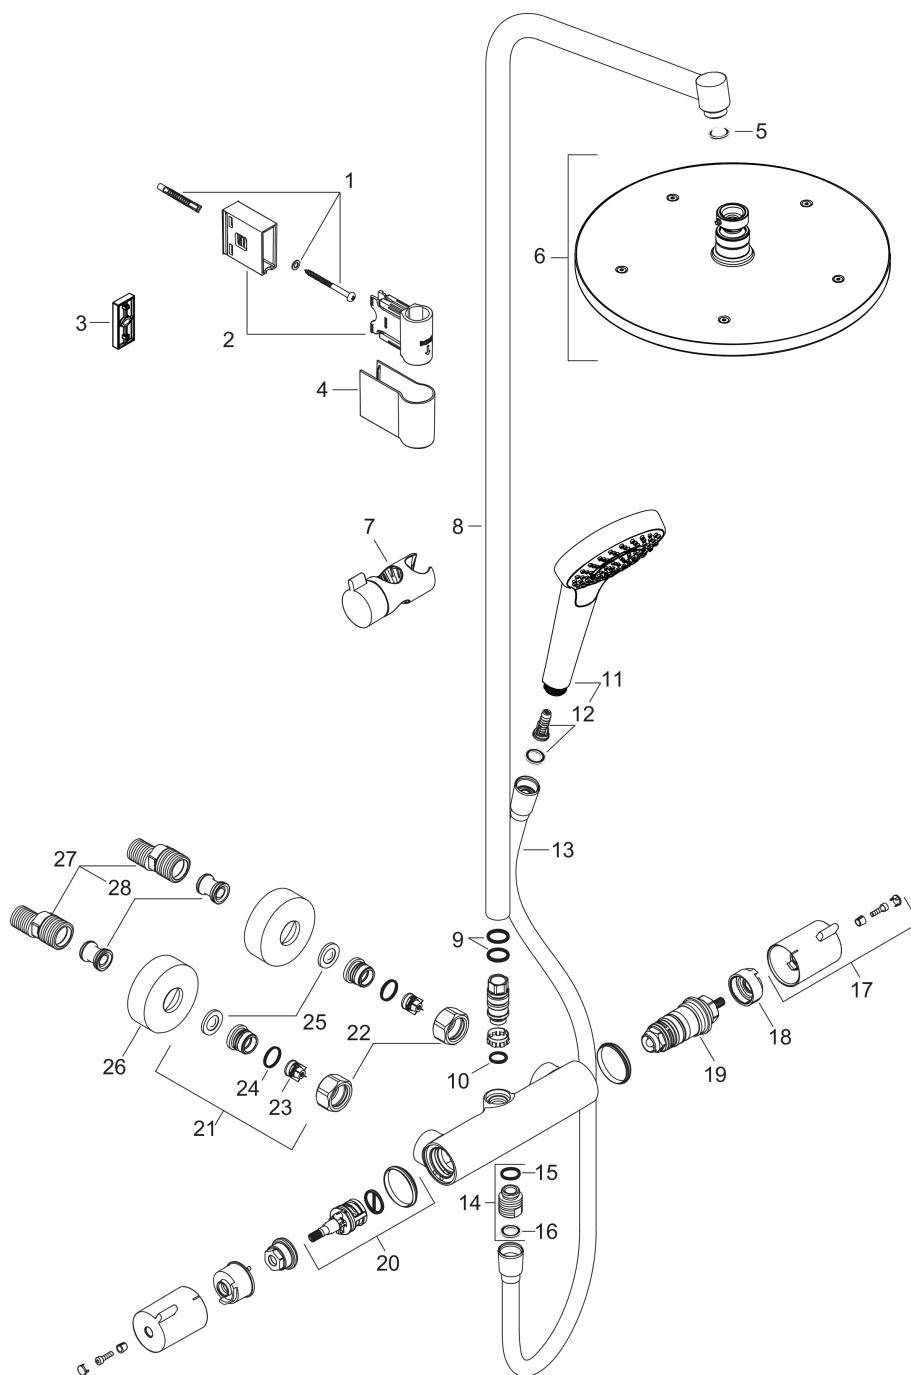

Croma

Showerpipe Top 280 1jet with thermostat

Surfaces: **chromé** Numéro d'article: **27369000**

Description

Caractéristiques

- l'angle d'inclinaison coulissant peut être ajusté sur 45°
- diamètre: 280 mm
- douche de tête orientable
- jet RainAir
- débit du jet RainAir (sous 3 bars de pression): 16 l/min
- disque de jet entièrement chromé
- longueur du bras de douche: 350 mm
- butée de confort à 40° C
- limiteur d'eau chaude réglable
- entraxe 150 mm ± 12 mm
- support de douchette réglage en hauteur
- Support mural variable

Technologie

Photo du produit

Plan géométral

Croma

Showerpipe Top 280 1jet with thermostat

Surfaces: **chromé** Numéro d'article: **27369000**

Schéma d'écoulement

Croma

Showerpipe Top 280 1jet with thermostat

Surfaces: chromé Numéro d'article: 27369000

Vue éclatée

Année de construction: >04/18

Croma

Showerpipe Top 280 1jet with thermostat

Surfaces: **chromé** Numéro d'article: **27369000**

Liste des pièces détachées

Année de construction: >04/18

Pos.	Description	Numéro d'article	GP	UE
1	set de fixation	96179000	0	1
2	fixation murale	92976000	0	1
3	cale de compensation	92950000	0	1
4	cache	92975000	0	1
5	filtre	94246000	0	1
6	pomme de douche	26220000	0	1
7	curseur complet	92366000	0	1
8	tube 1070 mm	92444000	0	1
9	joint torique 15x2,5	98131000	0	1
10	joint torique 12x2,25	98382000	0	1
11	douchette	26800400	0	1
12	élément-filtre	97708000	0	1
13	flexible Isiflex'B 1,60 m	28276000	0	1
14	raccord	95392000	0	1
15	joint torique 14x2	98129000	0	1
16	joint	98058000	0	1
17	poignée	92836000	0	1
18	bague de butée pour cartouche thermostatique	95041000	0	1
19	cartouche thermostatique	94282000	0	1
20	mécanisme inverseur/arrêt	96509000	0	1
21	set des raccord	94285000	0	1
22	set des écrou à six pans	96157000	0	1
23	clapet anti-retour	96737000	0	1
24	joint torique 17x1,5	98137000	0	1
25	filtre	96922000	0	1
26	rosace Ø 68 mm	96467000	0	1
27	set des raccord-S (±12 mm)	94140000	0	1
28	amortisseur anti-coup de bélier	96429000	0	1