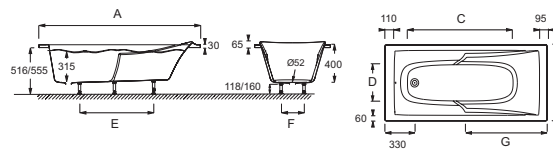

**Caractéristiques techniques**

- Dimensions : 150 x 70 cm
- Matériau : Acrylique
- Forme : Rectangulaire
- Diamètre de bonde : 5,2 cm
- Poids : 13,3 kg
- Volume : 128/58
- Hauteur des pieds : 118/160
- LIVRÉ AVEC : Pieds réglables Quick clip

**Produits requis**

- E70174 : Vidage avec bonde à recouvrement

**Produits liés**

- E6D042 : Pare-bain
- E6757 : Coussin repose-tête

**Dessin technique**

Mm	E60900	E60905	E60901	E60902	E60903	E60904
A	1797	1697	1697	1700	1597	1497
B	800	800	750	705	700	700
C	1167	1067	1067	1067	954	954
D	380	280	330	280	280	280
E	750	750	700	700	650	600
F	200	200	140	140	140	140
G	900	850	850	850	800	750

Tablier facile et rapide à installer, ajustable de 15 mm en hauteur, permet une installation NF de la baignoire (autoportant). Epaisseur 16 mm.

	Mélaminé				
	Blanc	Prix HT (€)		Blanc	Prix HT (€)
Frontal 170 cm (lot de 12)	E6D096-M1	504,00	Latéral 75 cm (lot de 12)	E6D098-M1	300,00
Frontal 160 cm (lot de 12)	E6D095-M1	504,00	Latéral 70 cm (lot de 12)	E6D097-M1	288,00
Frontal 150 cm (lot de 12)	E6D094-M1	504,00			

Description : Baignoire 150 x 70 cm. E60904. Collection : CORVETTE. Dimensions : 150 x 70 cm. Poids : 13,3 kg. Matériau : Acrylique. Volume : 128/58. Forme : Rectangulaire. Hauteur des pieds : 118/160. Diamètre de bonde : 5,2 cm. LIVRÉ AVEC : Pieds réglables Quick clip.