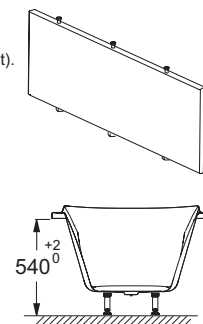

**Caractéristiques techniques**

- Dimensions : 150 x 70 cm
- Matériau : Acrylique
- Forme : Rectangulaire
- Diamètre de bonde : 5,2 cm
- Poids : 13,3 kg
- Volume : 128/58
- Hauteur des pieds : 118/160
- LIVRÉ AVEC : Pieds réglables Quick clip

**Produits requis**

- E70174 : Vidage avec bonde à recouvrement

**Produits liés**

- E6D042 : Pare-bain
- E6757 : Coussin repose-tête

**Dessin technique**

Mm	E60900	E60905	E60901	E60902	E60903	E60904
A	1797	1697	1697	1700	1597	1497
B	800	800	750	705	700	700
C	1167	1067	1067	1067	954	954
D	380	280	330	280	280	280
E	750	750	700	700	650	600
F	200	200	140	140	140	140
G	900	850	850	850	800	750

Tablier facile et rapide à installer, ajustable de 15 mm en hauteur, permet une installation NF de la baignoire (autoportant). Epaisseur 16 mm.

	Mélaminé				
	Blanc	Prix HT (€)		Blanc	Prix HT (€)
Frontal 170 cm (lot de 12)	E6D096-M1	504,00	Latéral 75 cm (lot de 12)	E6D098-M1	300,00
Frontal 160 cm (lot de 12)	E6D095-M1	504,00	Latéral 70 cm (lot de 12)	E6D097-M1	288,00
Frontal 150 cm (lot de 12)	E6D094-M1	504,00			

Description : Baignoire 150 x 70 cm. E60904. Collection : CORVETTE. Dimensions : 150 x 70 cm. Poids : 13,3 kg. Matériau : Acrylique. Volume : 128/58. Forme : Rectangulaire. Hauteur des pieds : 118/160. Diamètre de bonde : 5,2 cm. LIVRÉ AVEC : Pieds réglables Quick clip.