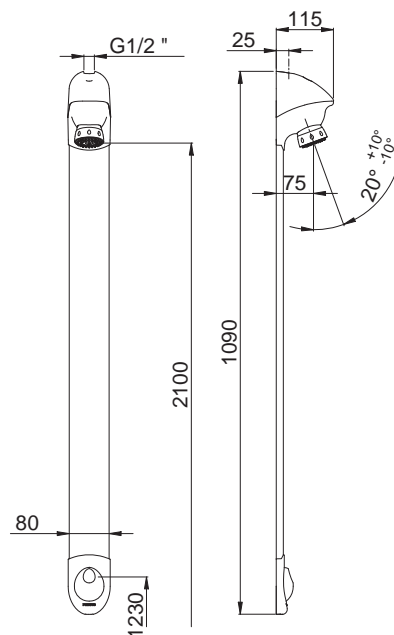

Gamme : Robinet simple temporisée pour douche

Réf : 27400 - PRESTO DL 400 SE® applique

> Pression d'utilisation recommandée :

- 1 à 5 bars

> Débit :

- 6 l/mn à 3 bars par régulateur de débit intégré
- Dispositif anti-coup de bélier
- Pomme de douche fixe à grille orientable et picots anticalcaire

> Durée d'écoulement :

- 30 secondes (-10/+5 s.)

> Alimentation hydraulique :

- G 1/2" (15x21) par le haut sur robinet d'arrêt droit MF

> Matière et couleur de finition :

- Corps en métal moulé injecté
- Profilé extrudé en alliage Aluminium-Magnésium-Silicium 6060