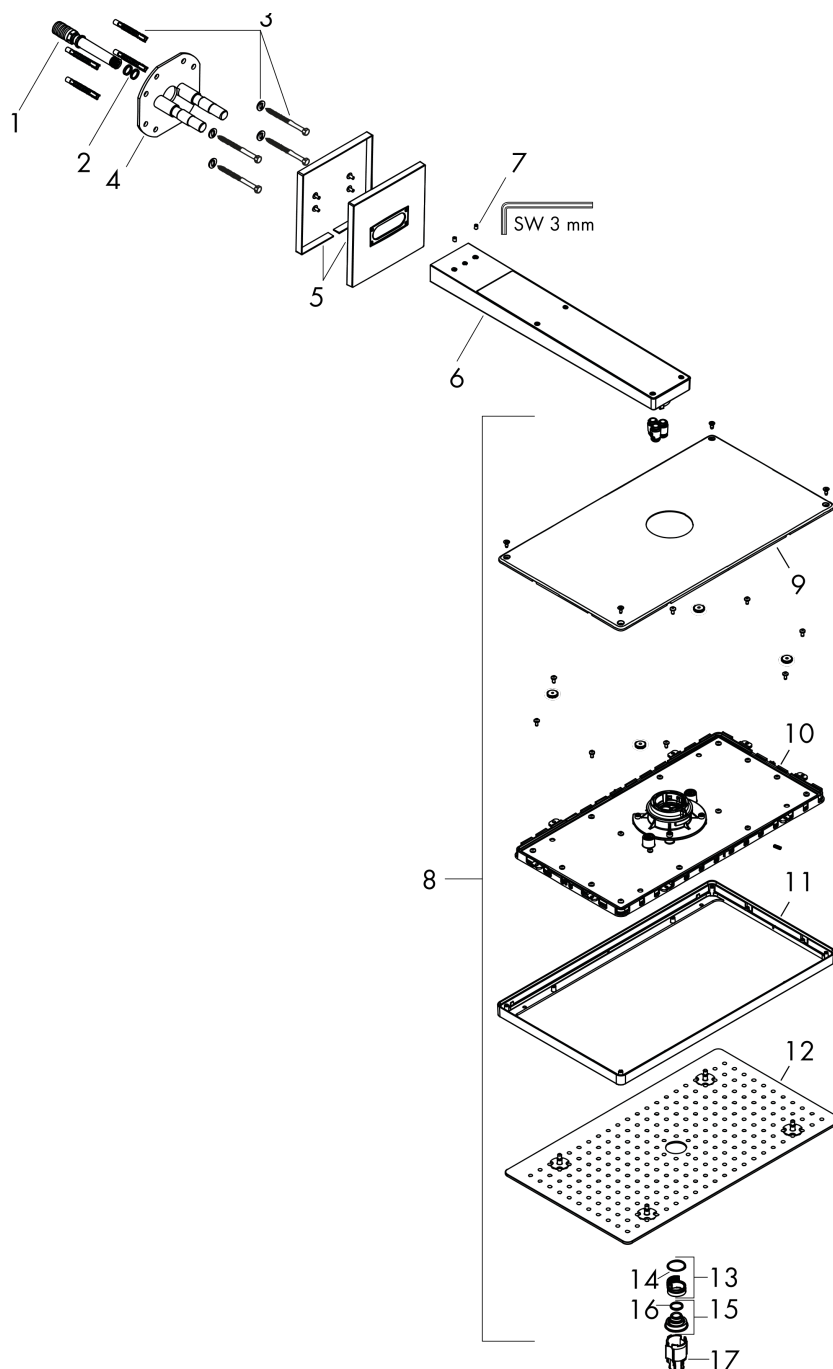

Rainmaker Select

Douche de tête 460 1jet avec bras de douche

Surfaces: **blanc/chromé** Numéro d'article: **24003400**

Description

Caractéristiques

- comprenant : douche de tête, bras de douche, rosace
- dimension: 466 x 270 mm
- jet Rain
- longueur du bras de douche: 462 mm
- débit maximal sous 3 bars de pression: 19 l/min
- débit du jet Rain (sous 3 bars de pression): 19 l/min
- disque de jet en verre facile à nettoyer
- matériau du disque de jet: Verre securit
- disque de jet amovible pour nettoyage
- Douche de tête démontable pour le nettoyage
- type d'installation murale

Détails de l'article

GTIN

4011097771243

Technologie

Prix de design

Photo du produit

Plan géométral

Schéma d'écoulement

Surfaces: blanc/chromé Numéro d'article: 24003400

Exemple de montage

Rainmaker Select
Douche de tête 460 1jet avec bras de douche
 Surfaces: **blanc/chromé** Numéro d'article: **24003400**

Vue éclatée

Année de construction: >07/15

Rainmaker Select**Douche de tête 460 1jet avec bras de douche**Surfaces: **blanc/chromé** Numéro d'article: **24003400****Liste des pièces détachées**

Année de construction: >07/15

Pos.	Description	Numéro d'article	GP	UE
1	raccord G½	92699000	-	1
2	joint torique 12x2	98214000	-	1
3	set de fixation	98716000	-	1
4	support cpl.	93926000	-	1
5	rosace 155 / 155 mm	92700000	-	1
6	bras de douche	92701000	-	1
7	vis M5x8	92851000	-	1
8	pomme de douche	92702000	-	1
9	cache	93392000	-	1
10	cartouche cpl.	93388000	-	1
11	cadre	93390000	-	1
12	grille de diffuseur	92703000	-	1
13	filtre	92683000	-	1
14	joint torique 24x2	98388000	-	1
15	diffuseur	92685000	-	1
16	clé de montage	92686000	-	1
17	joint torique 15x2	98163000	-	1
a	Graisse pour robinetterie	90920000	-	1