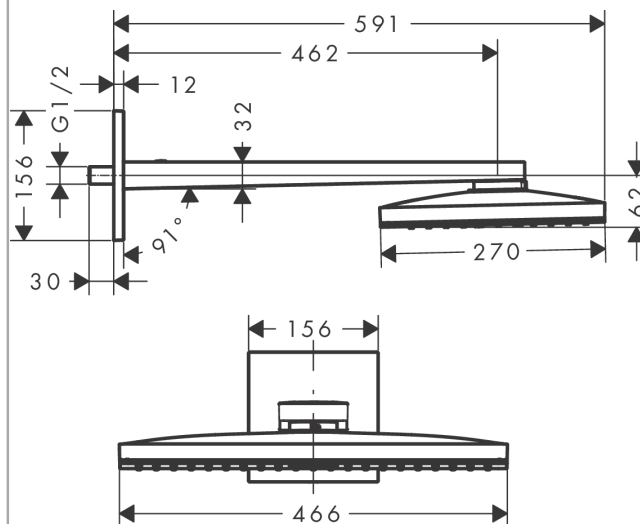

Rainmaker Select

Douche de tête 460 1jet avec bras de douche

Surfaces: **blanc/chromé** Numéro d'article: **24003400**

Description

Caractéristiques

- comprenant : douche de tête, bras de douche, rosace
- dimension: 466 x 270 mm
- jet Rain
- longueur du bras de douche: 462 mm
- débit maximal sous 3 bars de pression: 19 l/min
- débit du jet Rain (sous 3 bars de pression): 19 l/min
- disque de jet en verre facile à nettoyer
- matériau du disque de jet: Verre securit
- disque de jet amovible pour nettoyage
- Douche de tête démontable pour le nettoyage
- type d'installation murale

Détails de l'article

GTIN

4011097771243

Technologie

Prix de design

Photo du produit

Plan géométral

Schéma d'écoulement

Les valeurs de consommation ont été mesurées dans la pratique, avec les robinetteries correspondantes (thermostat/mélangeur/vanne sous crépi)

Rainmaker Select

Douche de tête 460 1jet avec bras de douche

Rainmaker Select**Douche de tête 460 1jet avec bras de douche**Surfaces: **blanc/chromé** Numéro d'article: **24003400****Liste des pièces détachées**

Année de construction: >07/15

Pos.	Description	Numéro d'article	GP	UE
1	raccord G½	92699000	-	1
2	joint torique 12x2	98214000	-	1
3	set de fixation	98716000	-	1
4	support cpl.	93926000	-	1
5	rosace 155 / 155 mm	92700000	-	1
6	bras de douche	92701000	-	1
7	vis M5x8	92851000	-	1
8	pomme de douche	92702000	-	1
9	cache	93392000	-	1
10	cartouche cpl.	93388000	-	1
11	cadre	93390000	-	1
12	grille de diffuseur	92703000	-	1
13	filtre	92683000	-	1
14	joint torique 24x2	98388000	-	1
15	diffuseur	92685000	-	1
16	clé de montage	92686000	-	1
17	joint torique 15x2	98163000	-	1
a	Graisse pour robinetterie	90920000	-	1