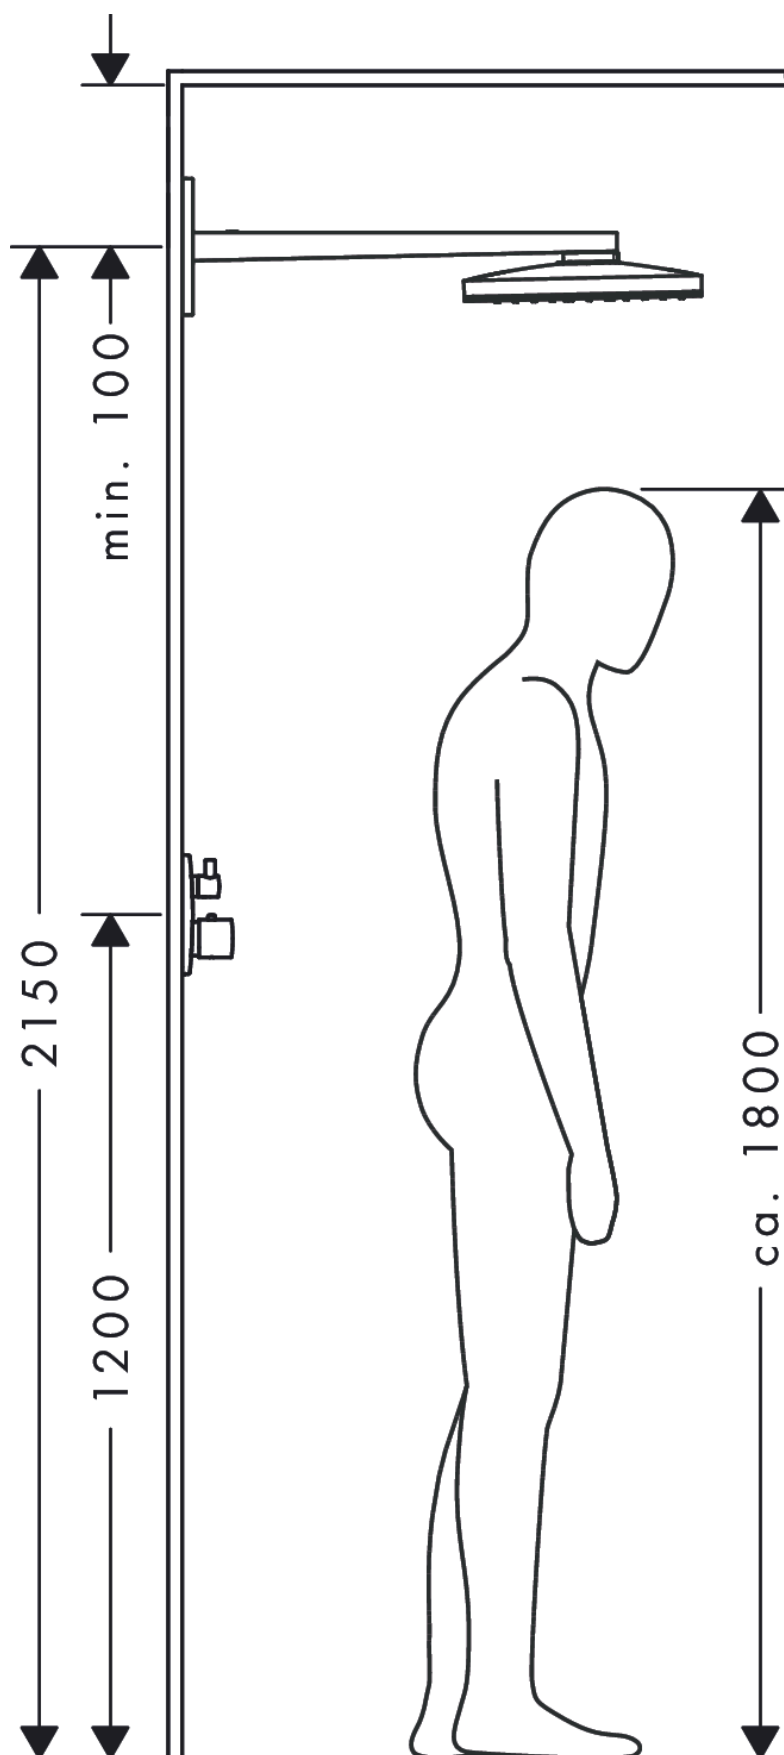

Rainmaker Select

Douche de tête 460 1jet avec bras de douche

Surfaces: **blanc/chromé** Numéro d'article: **24003400**

Description

Caractéristiques

- comprenant : douche de tête, bras de douche, rosace
- dimension: 466 x 270 mm
- jet Rain
- longueur du bras de douche: 462 mm
- débit maximal sous 3 bars de pression: 19 l/min
- débit du jet Rain (sous 3 bars de pression): 19 l/min
- disque de jet en verre facile à nettoyer
- matériau du disque de jet: Verre securit
- disque de jet amovible pour nettoyage
- Douche de tête démontable pour le nettoyage
- type d'installation murale

Détails de l'article

GTIN

4011097771243

Technologie

Prix de design

Photo du produit

Plan géométral

Schéma d'écoulement

Les valeurs de consommation ont été mesurées dans la pratique, avec les robinetteries correspondantes (thermostat/mélangeur/vanne sous crépi)

Rainmaker Select

Douche de tête 460 1jet avec bras de douche

Surfaces: blanc/chromé Numéro d'article: 24003400

Exemple de montage

Rainmaker Select
Douche de tête 460 1jet avec bras de douche
 Surfaces: **blanc/chromé** Numéro d'article: **24003400**

Vue éclatée

Année de construction: >07/15