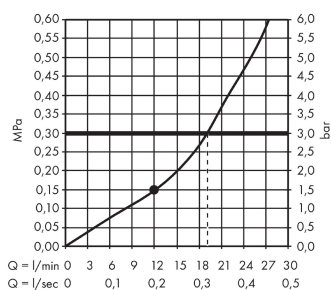

Rainmaker Select

Douche de tête 460 1jet avec bras de douche

Surfaces: **blanc/chromé** Numéro d'article: **24003400**

Description

Caractéristiques

- comprenant : douche de tête, bras de douche, rosace
- dimension: 466 x 270 mm
- jet Rain
- longueur du bras de douche: 462 mm
- débit maximal sous 3 bars de pression: 19 l/min
- débit du jet Rain (sous 3 bars de pression): 19 l/min
- disque de jet en verre facile à nettoyer
- matériau du disque de jet: Verre securit
- disque de jet amovible pour nettoyage
- Douche de tête démontable pour le nettoyage
- type d'installation murale

Détails de l'article

GTIN

4011097771243

Technologie

Prix de design

Photo du produit

Plan géométral

Schéma d'écoulement

Les valeurs de consommation ont été mesurées dans la pratique, avec les robinetteries correspondantes (thermostat/mélangeur/vanne sous crépi)

Rainmaker Select

Douche de tête 460 1jet avec bras de douche