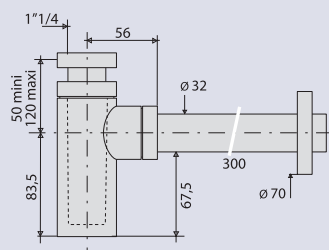

SIPHON POUR VASQUE ET LAVABO

130000

siphon laiton chrome noir

CARACTERISTIQUES

- siphon laiton massif chrome noir
- entrée 1"1/4
- sortie murale Ø 32 longueur 300 mm
- rosace métal chrome noir Ø 70

PERFORMANCES

Encombrement sous lavabo : **133.5 à 203.5**
 Débit : **42 l/mn**

CONDITIONNEMENT

Packaging : **boite**
 Dimensions (mm) : **120 x 332 x 60**
 Colisage : **x 1**

REFERENCE PRODUIT

130000 005 00

SPECIFICATIONS