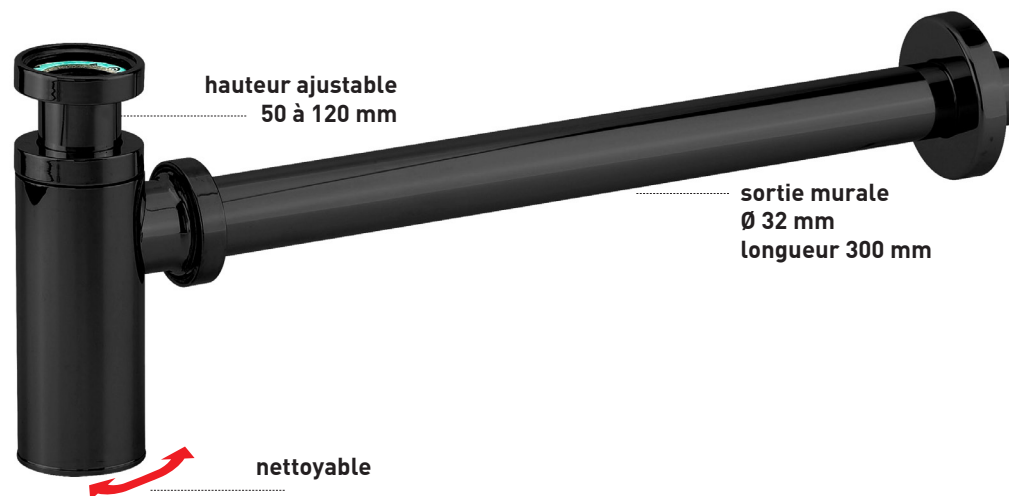

SIPHON POUR VASQUE ET LAVABO

130000

siphon laiton chrome noir

CARACTERISTIQUES

- siphon laiton massif chrome noir
- entrée 1"1/4
- sortie murale Ø 32 longueur 300 mm
- rosace métal chrome noir Ø 70

PERFORMANCES

Encombrement sous lavabo : **133.5 à 203.5**
 Débit : **42 l/mn**

CONDITIONNEMENT

Packaging : **boite**
 Dimensions (mm) : **120 x 332 x 60**
 Colisage : **x 1**

REFERENCE PRODUIT

130000 005 00

SPECIFICATIONS

AVANTAGES

Culot démontable pour nettoyage

EAN CODE

3364549272876

Tous nos produits sur
www.valentin.fr