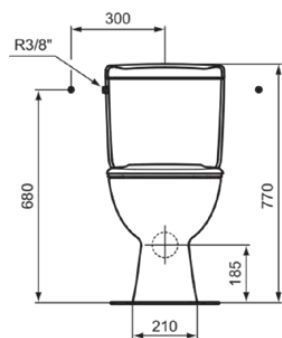

NOE

P115001

NOE | Réservoir de chasse d'eau 385x176x370 mm, mécanique finition blanc brillant | Double chasse 3/6 L

Image & dessin technique

PORCHER

Information générale

Catégorie de produit:	Toilettes
Type de produit:	Réservoir de chasse d'eau
Marque:	Porcher
Suite:	NOE
Designer:	Ideal Standard
Colour:	01 - Blanc Brillant
Finition:	Brillant
Hauteur (mm):	370
Largeur (mm):	385
Longueur / Profondeur (mm):	176
Type de fixation:	Kit de fixation
Poids net (kg):	13.45
Code EAN:	3391500593688

Caractéristiques

Double chasse 3/6 L

Téléchargements

- [Installation Guide](#)

Caractéristiques produit

Position du réservoir de chasse d'eau:	Sur pied
Code couleur:	01
Finition:	blanc brillant
Fixations invisible:	Oui
Modèle d'angle:	Non
Options de chasse d'eau:	Double chasse
Pleine hauteur (l):	6
Demi-encastrement (l):	3
Matériau:	Céramique
Type de matériau:	Porcelaine vitrifiée
Type de commande:	Bouton poussoir
Technologie PVD:	Non
Position de l'arrivée d'eau:	Gauche / Droite
Finition:	Brillant
Type d'actionnement:	Mécanique
Type de fixation:	Kit de fixation
Type de montage:	Sur pied