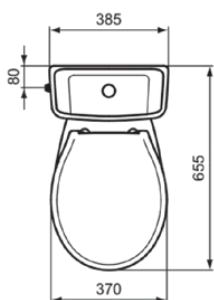

NOE

P115001

NOE | Réservoir de chasse d'eau 385x176x370 mm, mécanique finition blanc brillant | Double chasse 3/6 L

Image & dessin technique

PORCHER

Information générale

Catégorie de produit:	Toilettes
Type de produit:	Réservoir de chasse d'eau
Marque:	Porcher
Suite:	NOE
Designer:	Ideal Standard
Colour:	01 - Blanc Brillant
Finition:	Brillant
Hauteur (mm):	370
Largeur (mm):	385
Longueur / Profondeur (mm):	176
Type de fixation:	Kit de fixation
Poids net (kg):	13.45
Code EAN:	3391500593688

Caractéristiques

Double chasse 3/6 L

Téléchargements

- [Installation Guide](#)

Caractéristiques produit

Position du réservoir de chasse d'eau:	Sur pied
Code couleur:	01
Finition:	blanc brillant
Fixations invisible:	Oui
Modèle d'angle:	Non
Options de chasse d'eau:	Double chasse
Pleine hauteur (l):	6
Demi-encastrement (l):	3
Matériau:	Céramique
Type de matériau:	Porcelaine vitrifiée
Type de commande:	Bouton poussoir
Technologie PVD:	Non
Position de l'arrivée d'eau:	Gauche / Droite
Finition:	Brillant
Type d'actionnement:	Mécanique
Type de fixation:	Kit de fixation
Type de montage:	Sur pied