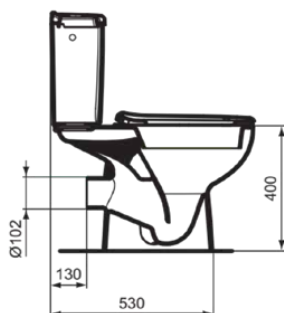

NOE

P115001

NOE | Réservoir de chasse d'eau 385x176x370 mm, mécanique finition blanc brillant | Double chasse 3/6 L

Image & dessin technique

PORCHER

Information générale

Catégorie de produit:	Toilettes
Type de produit:	Réservoir de chasse d'eau
Marque:	Porcher
Suite:	NOE
Designer:	Ideal Standard
Colour:	01 - Blanc Brillant
Finition:	Brillant
Hauteur (mm):	370
Largeur (mm):	385
Longueur / Profondeur (mm):	176
Type de fixation:	Kit de fixation
Poids net (kg):	13.45
Code EAN:	3391500593688

Caractéristiques

Double chasse 3/6 L

Téléchargements

- [Installation Guide](#)

Caractéristiques produit

Position du réservoir de chasse d'eau:	Sur pied
Code couleur:	01
Finition:	blanc brillant
Fixations invisible:	Oui
Modèle d'angle:	Non
Options de chasse d'eau:	Double chasse
Pleine hauteur (l):	6
Demi-encastrement (l):	3
Matériau:	Céramique
Type de matériau:	Porcelaine vitrifiée
Type de commande:	Bouton poussoir
Technologie PVD:	Non
Position de l'arrivée d'eau:	Gauche / Droite
Finition:	Brillant
Type d'actionnement:	Mécanique
Type de fixation:	Kit de fixation
Type de montage:	Sur pied