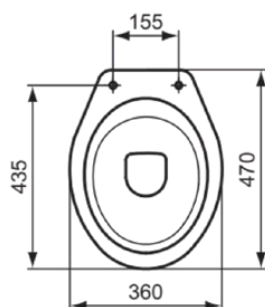

ALPHA

W011001

ALPHA | Cuvette indépendante 360x470x400 mm finition blanc brillant, sortie horizontale

Image & dessin technique

Information générale

Catégorie de produit:	Toilettes
Type de produit:	Cuvette indépendante
Marque:	Ideal Standard
Suite:	ALPHA
Designer:	Ideal Standard
Colour:	01 - Blanc Brillant
Finition:	Brillant
Hauteur (mm):	400
Largeur (mm):	360
Longueur / Profondeur (mm):	470
Type de fixation:	Kit de fixation
Poids net (kg):	16.00
Code EAN:	3800828036093

Caractéristiques produit

Code couleur:	01
Finition:	blanc brillant
Fixations invisible:	Non
Type de chasse d'eau:	Wc à fond creux
Modèle accessible:	Non
Matériau:	Céramique
Type de matériau:	Porcelaine vitrifiée
Emplacement de la sortie:	Central
Orientation de la sortie:	Horizontal
Visibilité de la sortie:	Visible
Technologie PVD:	Non
Position de l'arrivée d'eau:	Arrière
Modèle surélevé:	Non
Finition:	Brillant
Type d'arrivée d'eau:	Caché
Avec fonction bidet:	Non
Type de fixation:	Kit de fixation
Type de montage:	Sol