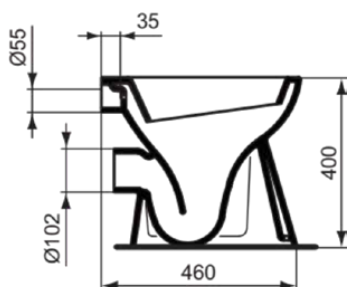

ALPHA

W011001

ALPHA | Cuvette indépendante 360x470x400 mm finition blanc brillant, sortie horizontale

Image & dessin technique

Information générale

Catégorie de produit:	Toilettes
Type de produit:	Cuvette indépendante
Marque:	Ideal Standard
Suite:	ALPHA
Designer:	Ideal Standard
Colour:	01 - Blanc Brillant
Finition:	Brillant
Hauteur (mm):	400
Largeur (mm):	360
Longueur / Profondeur (mm):	470
Type de fixation:	Kit de fixation
Poids net (kg):	16.00
Code EAN:	3800828036093

Caractéristiques produit

Code couleur:	01
Finition:	blanc brillant
Fixations invisible:	Non
Type de chasse d'eau:	Wc à fond creux
Modèle accessible:	Non
Matériau:	Céramique
Type de matériau:	Porcelaine vitrifiée
Emplacement de la sortie:	Central
Orientation de la sortie:	Horizontal
Visibilité de la sortie:	Visible
Technologie PVD:	Non
Position de l'arrivée d'eau:	Arrière
Modèle surélevé:	Non
Finition:	Brillant
Type d'arrivée d'eau:	Caché
Avec fonction bidet:	Non
Type de fixation:	Kit de fixation
Type de montage:	Sol