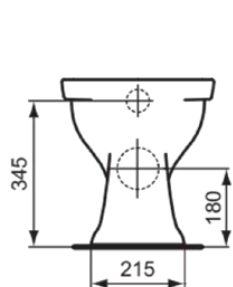

ALPHA

W011001

ALPHA | Cuvette indépendante 360x470x400 mm finition blanc brillant, sortie horizontale

Image & dessin technique

Information générale

Catégorie de produit:	Toilettes
Type de produit:	Cuvette indépendante
Marque:	Ideal Standard
Suite:	ALPHA
Designer:	Ideal Standard
Colour:	01 - Blanc Brillant
Finition:	Brillant
Hauteur (mm):	400
Largeur (mm):	360
Longueur / Profondeur (mm):	470
Type de fixation:	Kit de fixation
Poids net (kg):	16.00
Code EAN:	3800828036093

Caractéristiques produit

Code couleur:	01
Finition:	blanc brillant
Fixations invisible:	Non
Type de chasse d'eau:	Wc à fond creux
Modèle accessible:	Non
Matériau:	Céramique
Type de matériau:	Porcelaine vitrifiée
Emplacement de la sortie:	Central
Orientation de la sortie:	Horizontal
Visibilité de la sortie:	Visible
Technologie PVD:	Non
Position de l'arrivée d'eau:	Arrière
Modèle surélevé:	Non
Finition:	Brillant
Type d'arrivée d'eau:	Caché
Avec fonction bidet:	Non
Type de fixation:	Kit de fixation
Type de montage:	Sol