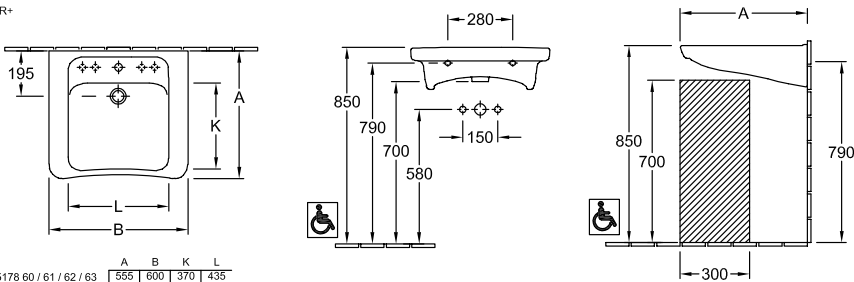

LAVABO ARCHITECTURA VITA

INFORMATION SUR LE PRODUIT

1 . POSITION

Modèle	517867
Collection	Architectura Vita
PROJECTS	 PLUS
Largeur	650 mm
Profondeur	550 mm
Poids	20,85 kg
Description	Ex Targa Architectura Céramique sanitaire DIN 18040, EN 31, EN 14688 selon DIN 18040
Trou de robinetterie	trou de robinetterie central percé
Trop-plein	avec trop-plein
Matériau	Céramique sanitaire
Textes d'appel d'offres	Architectura Vita; Lavabo Vita; Ex Targa Architectura; Céramique sanitaire; Dimensions: 650 x 550 mm; Rectangulaire; trou de robinetterie central percé; avec trop-plein; DIN 18040, EN 31, EN 14688; selon DIN 18040

COULEURS

Blanc	51786701	4047289288008
Blanc CeramicPlus	517867R1	4047289288015
Blanc AntiBac	517867T1	4051202355685
Blanc AntiBac CeramicPlus	517867T2	4051202355678

CROQUIS TECHNIQUES

517867

DE

FR+

	A	B	K	L
5178 60 / 61 / 62 / 63	555	600	370	435
5178 65 / 66 / 67 / 68	550	650	375	480