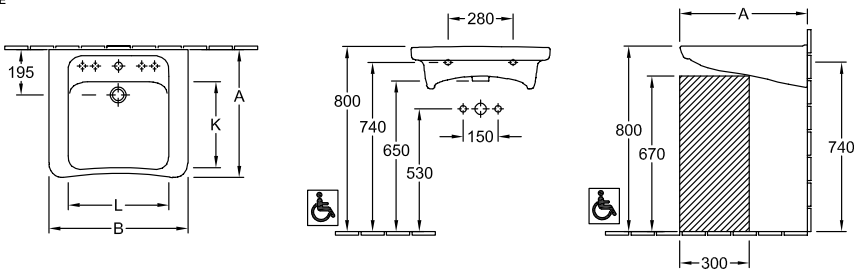

LAVABO ARCHITECTURA VITA

INFORMATION SUR LE PRODUIT

1 . POSITION

Modèle	517867
Collection	Architectura Vita
PROJECTS	 PLUS
Largeur	650 mm
Profondeur	550 mm
Poids	20,85 kg
Description	Ex Targa Architectura Céramique sanitaire DIN 18040, EN 31, EN 14688 selon DIN 18040
Trou de robinetterie	trou de robinetterie central percé
Trop-plein	avec trop-plein
Matériau	Céramique sanitaire
Textes d'appel d'offres	Architectura Vita; Lavabo Vita; Ex Targa Architectura; Céramique sanitaire; Dimensions: 650 x 550 mm; Rectangulaire; trou de robinetterie central percé; avec trop-plein; DIN 18040, EN 31, EN 14688; selon DIN 18040

COULEURS

Blanc	51786701	4047289288008
Blanc CeramicPlus	517867R1	4047289288015
Blanc AntiBac	517867T1	4051202355685
Blanc AntiBac CeramicPlus	517867T2	4051202355678

CROQUIS TECHNIQUES

517867

DE

FR+

	A	B	K	L
5178 60 / 61 / 62 / 63	555	600	370	435
5178 65 / 66 / 67 / 68	550	650	375	480