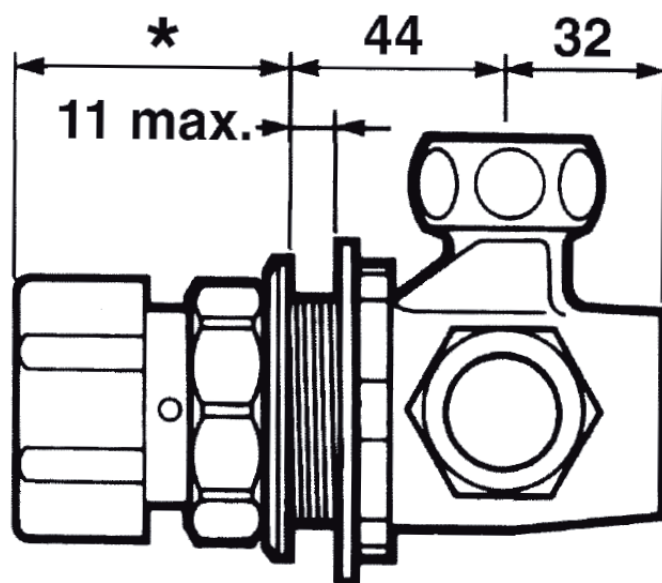

Gamme : Robinet mitigeur temporisé pour douche

Réf : 35936 - PRESTO ALPA panneau

> Pression d'utilisation recommandée :

- 1 à 5 bars

> Débit :

- 6 l/mn avec régulateur de débit intégré
- Dispositif anti-coup de bélier

> Durée d'écoulement :

- 30 secondes (- 10 / + 5 secondes)

> Alimentation hydraulique :

- Mâle G 3/4" (20x27)
- Sur mitigeur ALPA NF /IB avec clapets anti-retour NF

> Matière et couleur de finition :

- Bouton-poussoir en métal injecté chromé

> Livré avec :

- 2 Joints filtre
- 3 Ecrous raccord 3/4" (20x27)
- 1 Rosace de finition pour montage sur panneau
- Notice de pose

> Normes / Agréments :

- Classe acoustique IB
- Corps en laiton chromé conforme aux normes NF EN1982 / NF EN12164 / NF EN12165
- Traitement de surface Nickel-Chrome selon NF EN12540
- Résistance au brouillard salin neutre (NSS) : 200 h selon NF ISO 9227