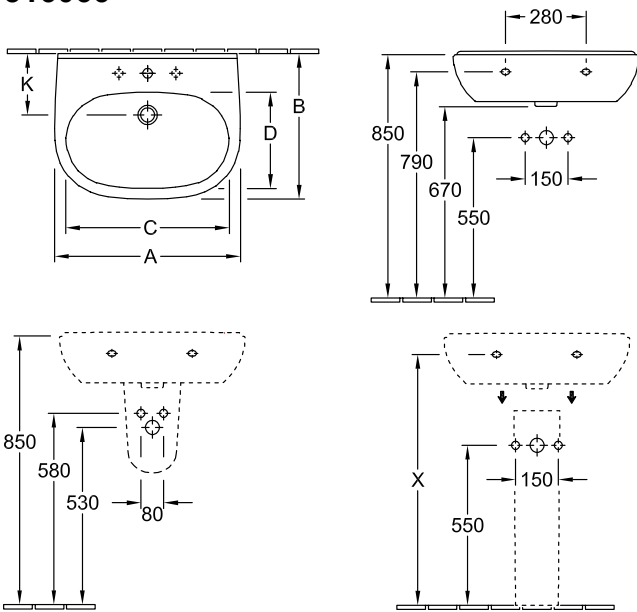

LAVABO O.NOVO

INFORMATION SUR LE PRODUIT

1 . POSITION

Modèle	516066
Collection	O.novo
PROJECTS	■ START
Largeur	650 mm
Profondeur	510 mm
Poids	19 kg
Description	En porcelaine sanitaire Disponible également en CeramicPlus Fixation par 2 boulons M10 x 120 mm
Trou de robinetterie	pour robinetterie à 3 trous, trou de robinetterie central percé
Trop-plein	sans trop-plein, Les modèles sans trop-plein doivent être équipés d'une bonde ne pouvant être fermée
Matériau	En porcelaine sanitaire
Textes d'appel d'offres	O.novo; Lavabo; En porcelaine sanitaire; Dimensions: 650 x 510 mm; Ovale; pour robinetterie à 3 trous, trou de robinetterie central percé; sans trop-plein; Les modèles sans trop-plein doivent être équipés d'une bonde ne pouvant être fermée; Fixation par 2 boulons M10 x 120 mm

COULEURS

Blanc	51606601	4051202011734
Blanc CeramicPlus	516066R1	4051202011727
Blanc AntiBac	516066T1	4051202385989

CROQUIS TECHNIQUES

516066

	A	B	C	D
5160 55	550	450	475	280
5160 60	600	490	525	315
5160 65	650	510	565	330