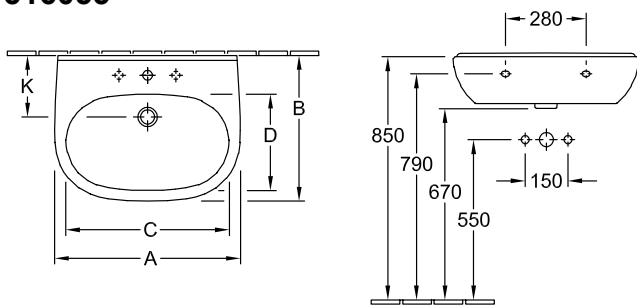

CROQUIS TECHNIQUES

516055

	A	B	C	D
5160 55	550	450	475	280
5160 60	600	490	525	315
5160 65	650	510	565	330