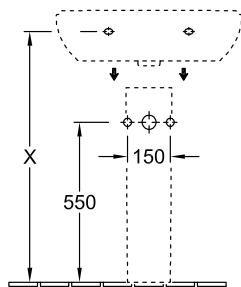

CROQUIS TECHNIQUES

516055

	A	B	C	D
5160 55	550	450	475	280
5160 60	600	490	525	315
5160 65	650	510	565	330