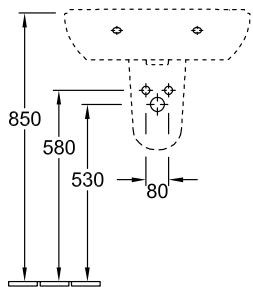

CROQUIS TECHNIQUES

516055

	A	B	C	D
5160 55	550	450	475	280
5160 60	600	490	525	315
5160 65	650	510	565	330