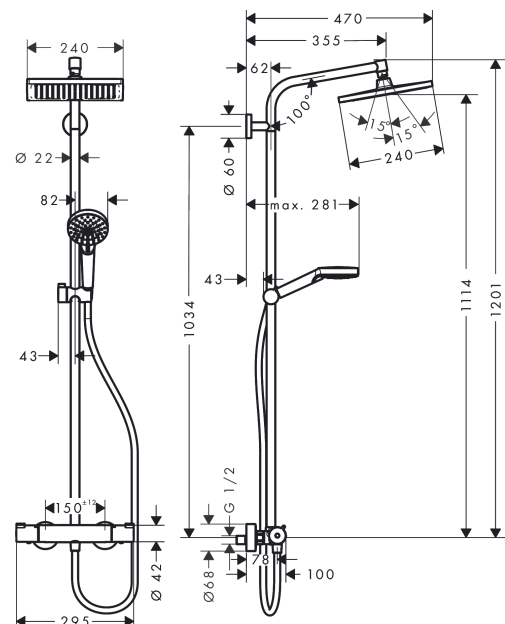

Crometta E

Showerpipe 240 1jet

Surfaces: **chromé** Numéro d'article: **27271000**

Description

Caractéristiques

- comprenant : douche de tête, douchette, thermostatique de douche, flexible de douche, curseur
- l'angle d'inclinaison coulissant peut être ajusté sur 45°
- douche de tête Crometta E 240
- dimension: 240 x 240 mm
- jet Rain
- rotule: douche de tête orientable
- longueur du bras de douche: 350 mm
- support de douchette réglage en hauteur
- débit du jet Rain (sous 3 bars de pression): 15 l/min
- butée de confort à 40° C
- limiteur d'eau chaude réglable
- entraxe 150 mm ± 12 mm
- tube recoupable par le bas
- ACS 18 ACC NY 144, valide jusqu'au 23.04.2023
- NF_375-M1-19-6

Détails de l'article

GTIN

4011097775906

Technologie

Certificats

Photo du produit

Plan géométral

Crometta E
Showerpipe 240 1jet

Surfaces: **chromé** Numéro d'article: **27271000**

Schéma d'écoulement