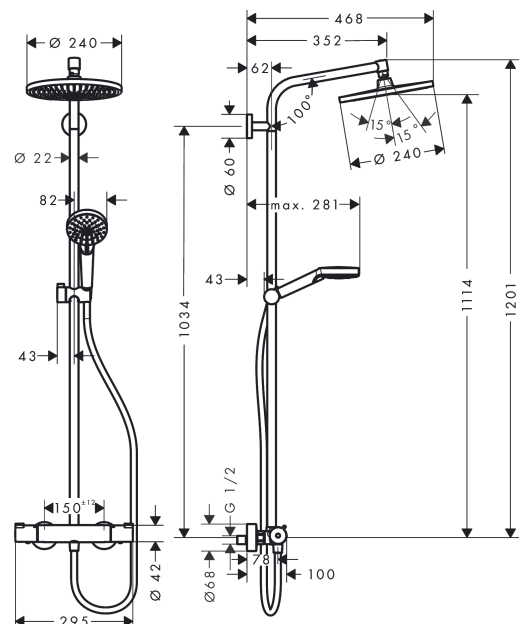

Crometta S

Showerpipe 240 1jet

Surfaces: **chromé** Numéro d'article: **27267000**

Description

Caractéristiques

- comprenant : douche de tête, douchette, thermostatique de douche, flexible de douche, curseur
- l'angle d'inclinaison coulissant peut être ajusté sur 45°
- douche de tête Crometta S 240
- dimension: 240 mm
- jet Rain
- rotule: douche de tête orientable
- longueur du bras de douche: 350 mm
- support de douchette réglage en hauteur
- débit du jet Rain (sous 3 bars de pression): 16 l/min
- butée de confort à 40° C
- limiteur d'eau chaude réglable
- entraxe 150 mm ± 12 mm
- tube recoupable par le bas
- ACS 18 ACC NY 144, valide jusqu'au 23.04.2023
- NF_375-M1-19-6

Détails de l'article

GTIN

4011097775944

Technologie

Prix de design

Certificats

Photo du produit

Plan géométral

Crometta S
Showerpipe 240 1jet

Surfaces: **chromé** Numéro d'article: **27267000**

Schéma d'écoulement

Crometta S

Showerpipe 240 1jet

Surfaces: **chromé** Numéro d'article: **27267000**

Exemple de montage