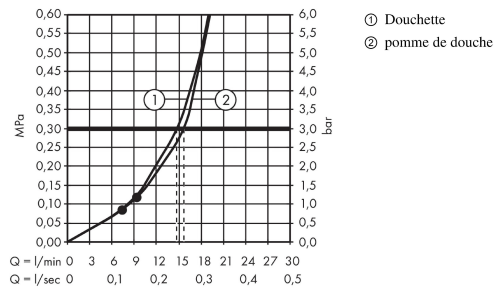

Crometta S
Showerpipe 240 1jet

Surfaces: **chromé** Numéro d'article: **27267000**

Schéma d'écoulement