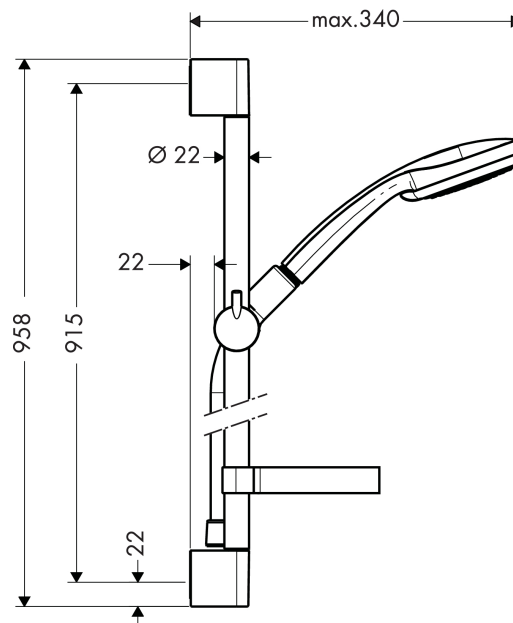

Croma 100
Set Croma 100 Multi/Unica'C 0,90 m
 Surfaces: **chromé** Numéro d'article: **27774000**

Description

Caractéristiques

- jet Rain, jet mono, jet massage
- changement de jet en tournant l'extrémité de la douchette
- diamètre: 100 mm
- écrou tournant côté douchette évitant la torsion du flexible
- Angle d'inclinaison du curseur 90°, pivote de gauche à droite et de haut en bas
- débit: 19 l/min sous 3 bars de pression
- supports muraux chromés synthétique
- ACS 13 ACC NY 145, valide jusqu'au 06.05.2018

Détails de l'article

GTIN

4011097537412

Technologie

Certificats

Photo du produit

Plan géométral

Schéma d'écoulement

Les valeurs de consommation ont été mesurées dans la pratique, avec les robinetteries correspondantes (thermostat/mélangeur/vanne sous crépi)

Croma 100

Set Croma 100 Multi/Unica'C 0,90 m

Surfaces: **chromé** Numéro d'article: **27774000**