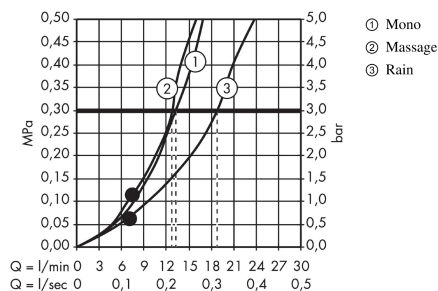

Croma 100
Set Croma 100 Multi/Unica'C 0,90 m
 Surfaces: **chromé** Numéro d'article: **27774000**

Description

Caractéristiques

- jet Rain, jet mono, jet massage
- changement de jet en tournant l'extrémité de la douchette
- diamètre: 100 mm
- écrou tournant côté douchette évitant la torsion du flexible
- Angle d'inclinaison du curseur 90°, pivote de gauche à droite et de haut en bas
- débit: 19 l/min sous 3 bars de pression
- supports muraux chromés synthétique
- ACS 13 ACC NY 145, valide jusqu'au 06.05.2018

Détails de l'article

GTIN

4011097537412

Technologie

Certificats

Photo du produit

Plan géométral

Schéma d'écoulement