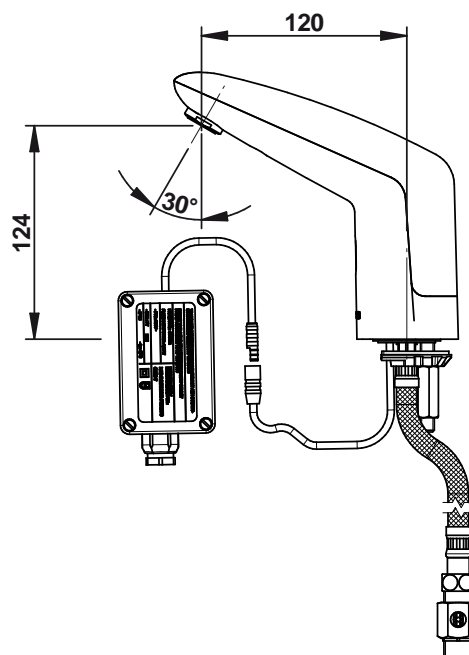

Gamme : Robinet simple électronique pour lavabo

Réf : 55051 - PRESTO VOLTA sur plage

> Pression d'utilisation recommandée :

- 1 à 5 bars

> Débit :

- 8 l/mn par limiteur de débit intégré
- Brise-jet laminaire
- Dispositif anti-coup de bélier

> Alimentation hydraulique :

- G 3/8" (12x17) en eau froide, chaude ou pré-mitigée

> Alimentation électrique :

- Avec transformateur 230 Vac / 7 Vdc dans boîtier étanche IP65

> Matière et couleur de finition :

- Corps et capot en métal moulé injecté

> Résistance thermique :

- Résiste à une température de 75°C durant 30 minutes dans le cadre de chocs thermiques

> Sécurité :

- Fermeture automatique de l'électrovanne en cas d'écoulement > à 30s ou de dégradation du détecteur
- Écoulement automatique de 30 secondes, 72 heures après la dernière utilisation

> Livré avec :

- 1 Ecrou de fixation
- 1 Joint et 1 rondelle
- 1 Flexible PEX à écrou tournant
- 1 Robinet d'arrêt MM G 3/8" (12x17)
- 1 Joint filtre
- 1 Autocollant de signalisation

> Normes / Agréments :