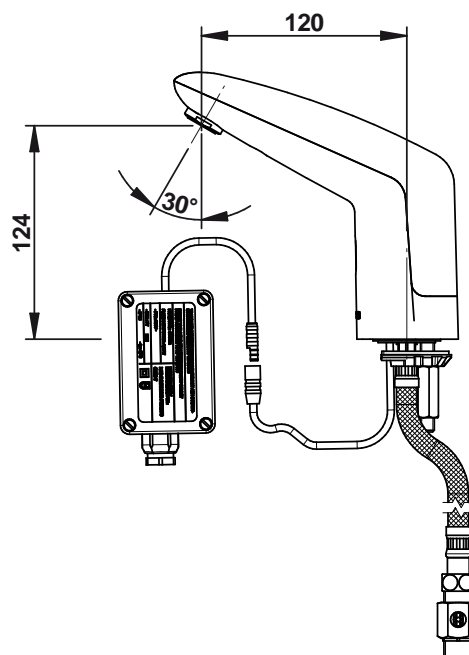

**Gamme :** Robinet simple électronique pour lavabo

**Réf :** 55050 - PRESTO VOLTA sur plage

**> Pression d'utilisation recommandée :**

- 1 à 5 bars

**> Débit :**

- 3 l/mn par limiteur de débit intégré
- Aérateur anti-tartre haute qualité
- Dispositif anti-coup de bélier

**> Alimentation hydraulique :**

- G 3/8" (12x17) en eau froide, chaude ou pré-mitigée

**> Alimentation électrique :**

- Avec transformateur 230 Vac / 7 Vdc dans boîtier étanche IP65

**> Matière et couleur de finition :**

- Corps et capot en métal moulé injecté

**> Résistance thermique :**

- Résiste à une température de 75°C durant 30 minutes dans le cadre de chocs thermiques

**> Sécurité :**

- Fermeture automatique de l'électrovanne en cas d'écoulement > à 30s ou de dégradation du détecteur

**> Livré avec :**

- 1 Ecrou de fixation
- 1 Joint et 1 rondelle
- 1 Flexible à écrou tournant
- 1 Robinet d'arrêt MM G 3/8" (12x17)
- 1 Joint filtre
- 1 Autocollant de signalisation

**> Normes / Agréments :**