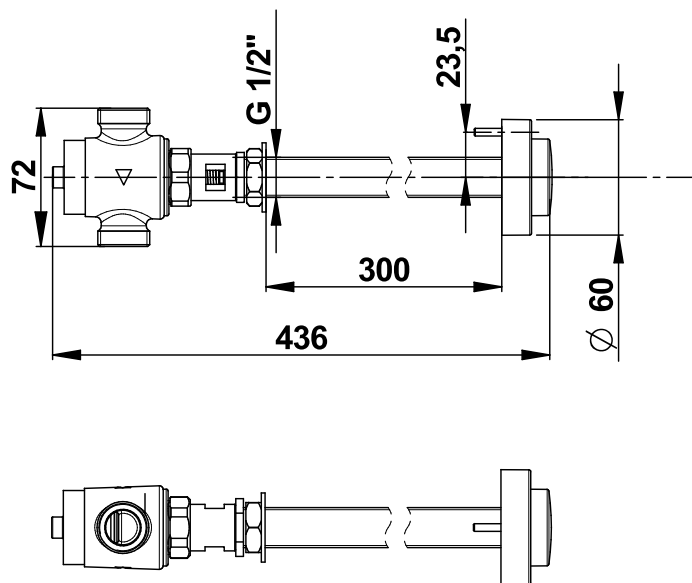

Gamme : Robinet temporisé pour urinoir
Réf : 15041 - Kit PRESTO 60 pour galerie technique

> Pression d'utilisation recommandée :

- 1 à 5 bars

> Débit :

- 30 l/mn à 1 bar
- Réglage par bague du débit
- Dispositif anti-coup de bélier

> Durée d'écoulement :

- 6 secondes (± 2 secondes)

> Alimentation hydraulique :

- Alimentation en ligne
- Entrée/Sortie mâle G 3/4" (20x27)

> Livré avec :

- 1 Commande à travers cloison 200 à 300 mm
- 1 Robinet P 60 urinoir
- 1 Joint plat et 1 écrou raccord
- 1 Écrou pour tube 16x18
- 1 Rosace solidaire du robinet

> Normes / Agréments :

- Corps en laiton conforme aux normes NF EN1982 / NF EN12164 / NF

> EN12165

- Résistance au brouillard salin neutre (NSS) : 200 h selon NF ISO 9227