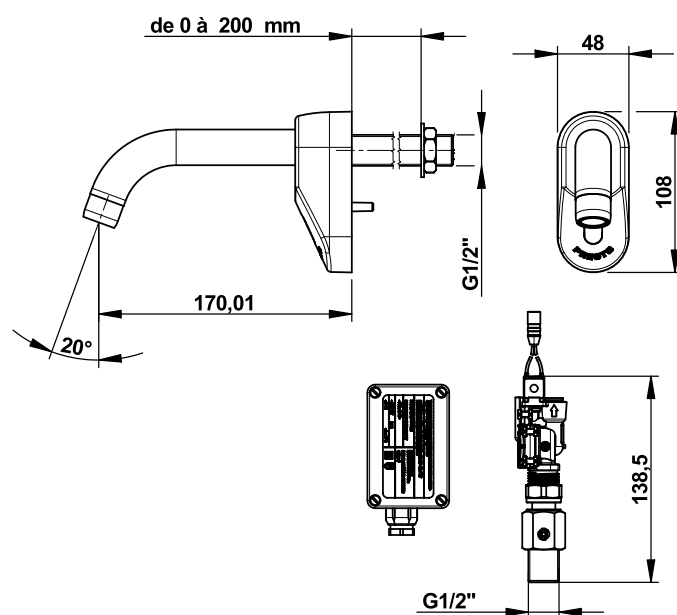

Gamme : Robinet simple électronique pour lavabo

Réf : 55460 - PRESTO SENSAO 6100 mural

> Pression d'utilisation recommandée :

- 1 à 5 bars

> Débit :

- 8 l/mn par limiteur de débit intégré
- Brise jet laminaire
- Dispositif anti-coup de bélier

> Alimentation hydraulique :

- Mâle G 1/2" (15x21) en eau froide, chaude ou prémitigée

> Alimentation électrique :

- Avec transformateur 230 Vac / 7 Vdc dans boîtier étanche IP65

> Matière et couleur de finition :

- Corps et Bec en laiton chromé

> Résistance thermique :

- Résiste à une température de 75°C durant 30 minutes dans le cadre de chocs thermiques

> Sécurité :

- Fermeture automatique de l'électrovanne en cas d'écoulement > à 30s ou de dégradation du détecteur

> Livré avec :

- 1 Ecrou de fixation
- 1 Joint et rondelle
- 1 Capillaire, électrovanne 1/2" (15x21)
- 1 Robinet d'arrêt droit + filtre
- 1 Autocollant de signalisation

> Normes / Agréments :

- Laiton conforme aux normes NF EN1982, EN12164, EN12156
- Résistant au brouillard salin 200 H (essai NSS) conformément à la norme NF ISO 9227