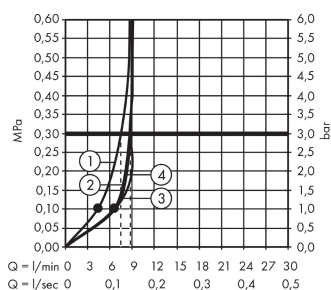

Croma 100

Set Croma 100 Vario EcoSmart / Unica'C 0,65 m

Surfaces: chromé Numéro d'article: 27776000

Description

Caractéristiques

- jet shampooing, jet massage, jet Rain, jet normal
- changement de jet en tournant l'extrémité de la douchette
- diamètre: 100 mm
- Angle d'inclinaison du curseur 90°, pivote de gauche à droite et de haut en bas
- débit: 9 l/min sous 3 bars de pression
- ACS 13 ACC NY 145, valide jusqu'au 06.05.2018

Détails de l'article

GTIN

4011097537528

Technologie

Certificats

Photo du produit

Plan géométral

Schéma d'écoulement

Les valeurs de consommation ont été mesurées dans la pratique, avec les robinetteries correspondantes (thermostat/mélangeur/vanne sous crépi)

Croma 100

Set Croma 100 Vario EcoSmart / Unica'C 0,65 m

Surfaces: chromé Numéro d'article: 27776000