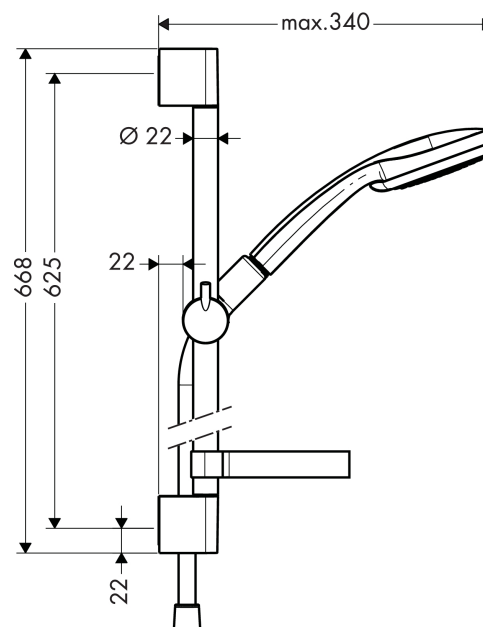

Croma 100

Set Croma 100 Vario EcoSmart / Unica'C 0,65 m

Surfaces: chromé Numéro d'article: 27776000

Description

Caractéristiques

- jet shampooing, jet massage, jet Rain, jet normal
- changement de jet en tournant l'extrémité de la douchette
- diamètre: 100 mm
- Angle d'inclinaison du curseur 90°, pivote de gauche à droite et de haut en bas
- débit: 9 l/min sous 3 bars de pression
- ACS 13 ACC NY 145, valide jusqu'au 06.05.2018

Détails de l'article

GTIN

4011097537528

Technologie

Certificats

Photo du produit

Plan géométral

Schéma d'écoulement

Les valeurs de consommation ont été mesurées dans la pratique, avec les robinetteries correspondantes (thermostat/mélangeur/vanne sous crépi)

Croma 100

Set Croma 100 Vario EcoSmart / Unica'C 0,65 m

Surfaces: chromé Numéro d'article: 27776000