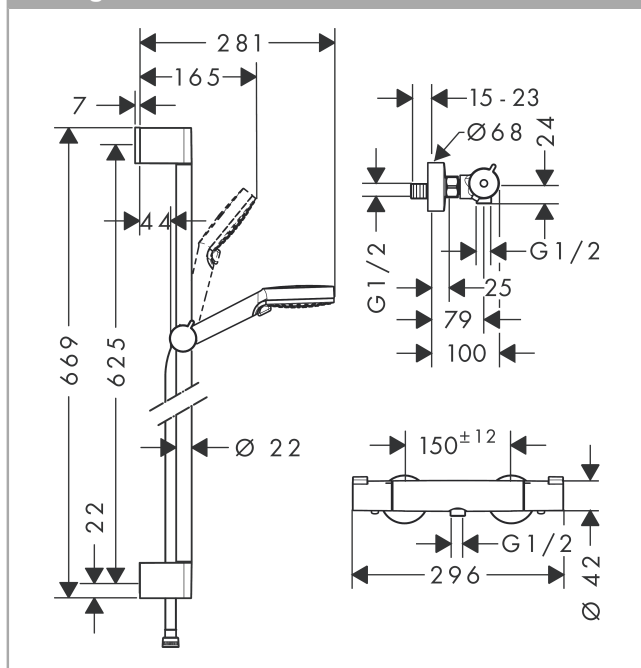

Crometta

Combi Crometta Vario 0,65m/Ecostat 1001 CL

Surfaces: **blanc/chromé** Numéro d'article: **27812400**

Description

Caractéristiques

- jet Rain, jet IntenseRain
- changement de jet en tournant l'extrémité de la douchette
- écrou tournant côté douchette évitant la torsion du flexible
- Angle d'inclinaison du curseur 90°, pivote de gauche à droite et de haut en bas
- débit: 14 l/min sous 3 bars de pression

Détails de l'article

GTIN

4011097803265

Technologie

Photo du produit

Plan géométral

Schéma d'écoulement

Les valeurs de consommation ont été mesurées dans la pratique, avec les robinetteries correspondantes (thermostat/mélangeur/vanne sous crépi)

Crometta

Combi Crometta Vario 0,65m/Ecostat 1001 CL

Surfaces: **blanc/chromé** Numéro d'article: **27812400**

Exemple de montage