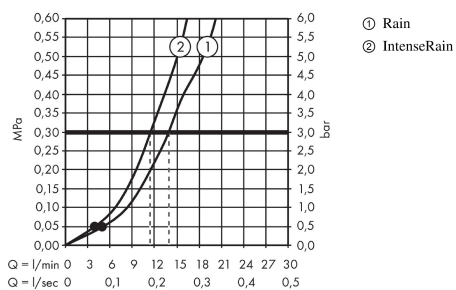

Crometta

Combi Crometta Vario 0,65m/Ecostat 1001 CL

Surfaces: **blanc/chromé** Numéro d'article: **27812400**

Description

Caractéristiques

- jet Rain, jet IntenseRain
- changement de jet en tournant l'extrémité de la douchette
- écrou tournant côté douchette évitant la torsion du flexible
- Angle d'inclinaison du curseur 90°, pivote de gauche à droite et de haut en bas
- débit: 14 l/min sous 3 bars de pression

Détails de l'article

GTIN

4011097803265

Technologie

Photo du produit

Plan géométral

Schéma d'écoulement

Les valeurs de consommation ont été mesurées dans la pratique, avec les robinetteries correspondantes (thermostat/mélangeur/vanne sous crépi)