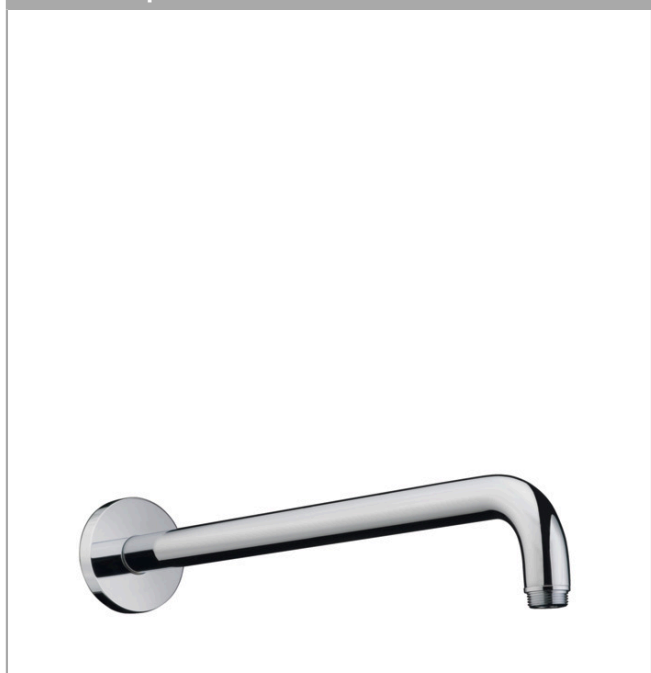

Bras de douche M 3/4" 470 mm

Surfaces: **chromé** Numéro d'article: **27410000**

Description

Caractéristiques

- rosace, plaque de fixation murale
- montage mural
- type d'installation: montage apparent
- modèle: angle à 90°
- ACS 13 ACC LY 526, valide jusqu'au 06.09.2018

Détails de l'article

GTIN

4011097460918

Certificats

Photo du produit