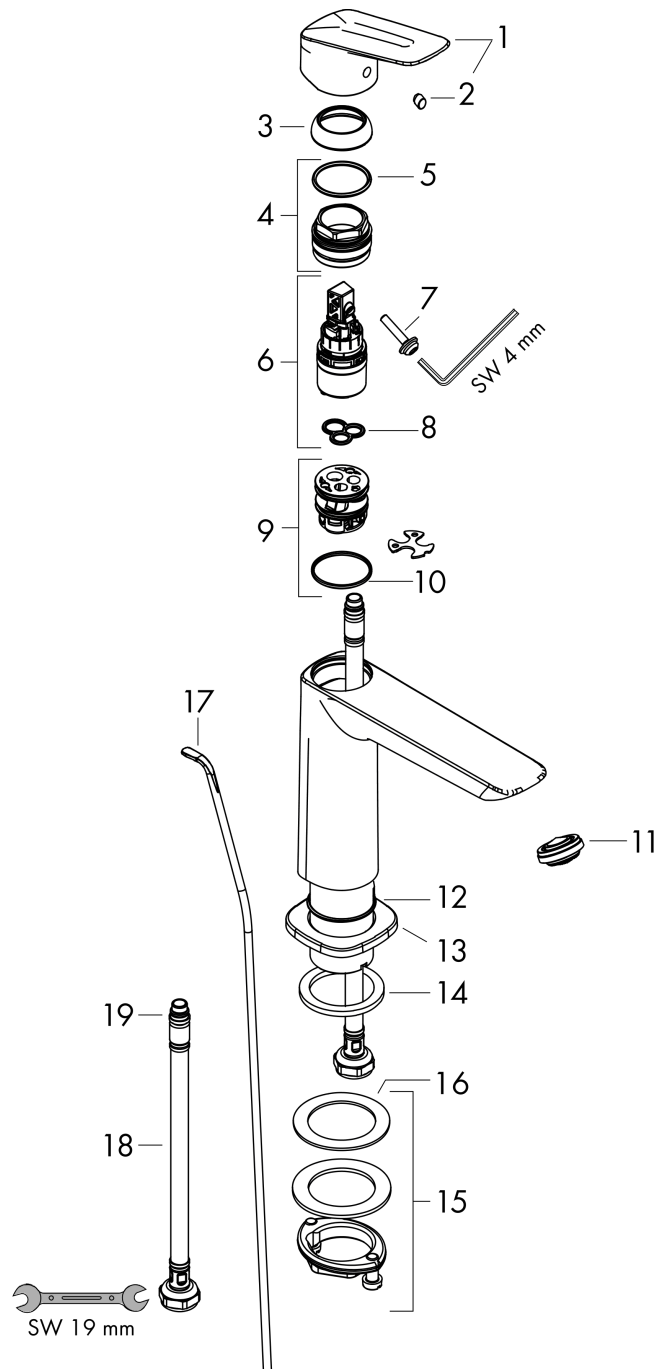

Logis

Mitigeur de lavabo 110 CoolStart avec tirette et vidage

Surfaces: **chromé** Numéro d'article: **71254000**

Description

Caractéristiques

- comprenant : mitigeur de lavabo, garniture de vidage
- ComfortZone 110
- Longueur: 121 mm
- hauteur du bec: 110 mm
- type de jet: jet normal
- débit maximal sous 3 bars de pression: 5 l/min
- cartouche céramique
- limiteur de température réglable
- convient au chauffe-eau instantané
- garniture de vidage 1 ¼"
- matériau de la garniture de vidage: synthétique
- CoolStart : démarrage en eau froide en position de poignée centrée
- ACS 21 ACC NY 068 France, valide jusqu'au 19.03.2026

Détails de l'article

EAN

4059625356135

Technologie

Certificats

Photo du produit

Plan géométral

Logis

Mitigeur de lavabo 110 CoolStart avec tirette et vidage

Surfaces: **chromé** Numéro d'article: **71254000**

Schéma d'écoulement

Logis

Mitigeur de lavabo 110 CoolStart avec tirette et vidage

Surfaces: chromé Numéro d'article: 71254000

Vue éclatée

Année de construction: >05/21

Logis

Mitigeur de lavabo 110 CoolStart avec tirette et vidage

Surfaces: chromé Numéro d'article: 71254000

Liste des pièces détachées

Année de construction: >05/21

Pos.	Description	Numéro d'article	GP	UE
1	poignée	94377000	-	1
2	cache vis	96338000	-	1
3	rosace	98863000	-	1
4	écrou à six pans	98864000	-	1
5	joint torique 24x2	98388000	-	1
6	cartouche cpl.	97685000	-	1
7	vis	95140000	-	1
8	joint	98865000	-	1
9	adapteur pour cartouche	95975000	-	1
10	joint torique 23x2	98398000	-	1
11	mousseur M24x1 (5 l/min)	94364000	-	1
12	joint torique 30x1,5	98433000	-	1
13	rosace	94382000	-	1
14	manchon	98749000	-	1
15	fixation cpl. (Ø 32)	13961000	-	1
16	anneau plastique	97548000	-	1
17	tirette	96657000	-	1
18	flexible de raccordement 450 mm M8x0,75 G3/8	97206000	-	1
19	joint torique 6,6x1,6	93019000	-	1
a	vidage lavabo	92168000	-	1
b	rallonge 35mm pour fixation	13898000	-	1