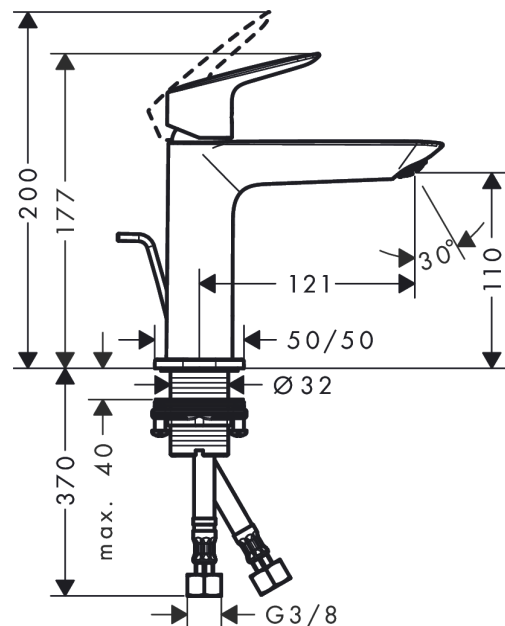

Logis

Mitigeur de lavabo 110 CoolStart avec tirette et vidage

Surfaces: **chromé** Numéro d'article: **71254000**

Description

Caractéristiques

- comprenant : mitigeur de lavabo, garniture de vidage
- ComfortZone 110
- Longueur: 121 mm
- hauteur du bec: 110 mm
- type de jet: jet normal
- débit maximal sous 3 bars de pression: 5 l/min
- cartouche céramique
- limiteur de température réglable
- convient au chauffe-eau instantané
- garniture de vidage 1 ¼"
- matériau de la garniture de vidage: synthétique
- CoolStart : démarrage en eau froide en position de poignée centrée
- ACS 21 ACC NY 068 France, valide jusqu'au 19.03.2026

Détails de l'article

EAN

4059625356135

Technologie

Certificats

Photo du produit

Plan géométral

Logis

Mitigeur de lavabo 110 CoolStart avec tirette et vidage

Surfaces: **chromé** Numéro d'article: **71254000**

Schéma d'écoulement

Logis

Mitigeur de lavabo 110 CoolStart avec tirette et vidage

Surfaces: chromé Numéro d'article: 71254000

Vue éclatée

Année de construction: >05/21

Logis

Mitigeur de lavabo 110 CoolStart avec tirette et vidage

Surfaces: chromé Numéro d'article: 71254000

Liste des pièces détachées

Année de construction: >05/21

Pos.	Description	Numéro d'article	GP	UE
1	poignée	94377000	-	1
2	cache vis	96338000	-	1
3	rosace	98863000	-	1
4	écrou à six pans	98864000	-	1
5	joint torique 24x2	98388000	-	1
6	cartouche cpl.	97685000	-	1
7	vis	95140000	-	1
8	joint	98865000	-	1
9	adapteur pour cartouche	95975000	-	1
10	joint torique 23x2	98398000	-	1
11	mousseur M24x1 (5 l/min)	94364000	-	1
12	joint torique 30x1,5	98433000	-	1
13	rosace	94382000	-	1
14	manchon	98749000	-	1
15	fixation cpl. (Ø 32)	13961000	-	1
16	anneau plastique	97548000	-	1
17	tirette	96657000	-	1
18	flexible de raccordement 450 mm M8x0,75 G3/8	97206000	-	1
19	joint torique 6,6x1,6	93019000	-	1
a	vidage lavabo	92168000	-	1
b	rallonge 35mm pour fixation	13898000	-	1