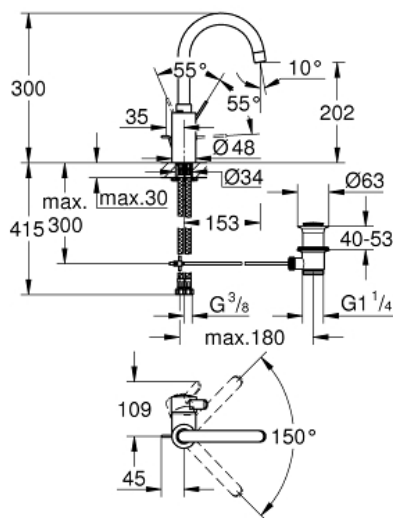

EUROSMART COSMOPOLITAN

Mitigeur monocommande Lavabo

Taille L

Référence : 32830001

GROHE s.a.r.l | Siège, salle d'exposition – 60, Boulevard de la Mission Marchand
92418 Courbevoie – La Défense Cedex
Tél +33 (0)1 49 97 29 00 | Fax +33(0)1 55 70 20 38

Pure Freude
an Wasser

GROHE

Descriptif Produit :
EUROSMART COSMOPOLITAN
Mitigeur monocommande Lavabo
Taille L

Spécifications Produit :
Monotrou sur plage
Lever de commande métallique
Fixation de poignée invisible
GROHE SilkMove Cartouche en céramique 35 mm
Limiteur de débit ajustable
GROHE StarLight Chrome éclatant et durable
GROHE Zero conduit d'eau isolé - sans plomb ni nickel
GROHE QuickFix installation rapide
Mousseur
Bec mobile avec butée
Tirette et garniture de vidage 1-1/4"
Flexibles de raccordement souples, sertis d'usine
Limiteur de température en option (46375)

Finition :
 32830001 Chromé