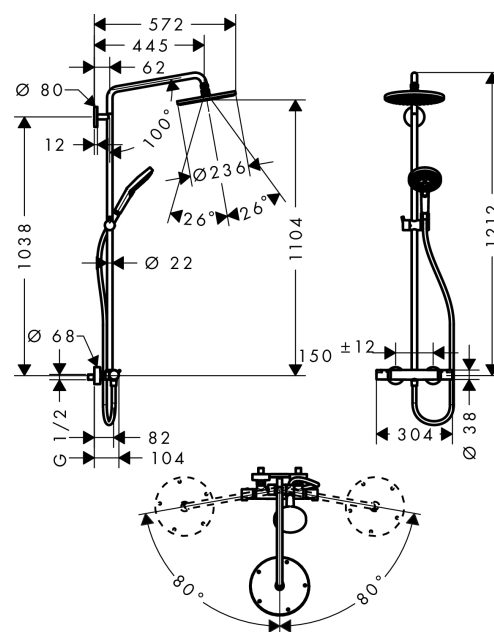

Raindance Select
Showerpipe Raindance Select S 240 1jet
Surfaces: **chromé** Numéro d'article: **27115000**

Description

Caractéristiques

- douche de tête Raindance S 240 Air
- diamètre: 240 mm
- douche de tête orientable
- jet RainAir
- débit du jet RainAir (sous 3 bars de pression): 17 l/min
- disque de jet entièrement chromé
- longueur du bras de douche: 460 mm
- bras de douche pivotant
- thermostatique Ecostat Comfort
- butée de confort à 40° C
- limiteur d'eau chaude réglable
- entraxe 150 mm ± 12 mm
- support de douchette réglage en hauteur
- tube recoupable par le bas
- ACS 12 ACC LY 312, valide jusqu'au 10.10.2017

Détails de l'article

GTIN

4011097679594

Technologie

Certificats

Photo du produit

Plan géométral

Raindance Select

Showerpipe Raindance Select S 240 1jet

Surfaces: **chromé** Numéro d'article: **27115000**

Schéma d'écoulement

Raindance Select
Showerpipe Raindance Select S 240 1jet
 Surfaces: **chromé** Numéro d'article: **27115000**