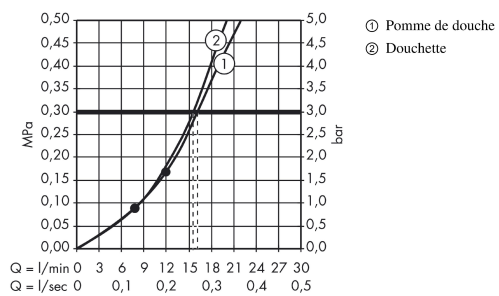

Raindance Select

Showerpipe Raindance Select S 240 1jet

Surfaces: **chromé** Numéro d'article: **27115000**

Schéma d'écoulement