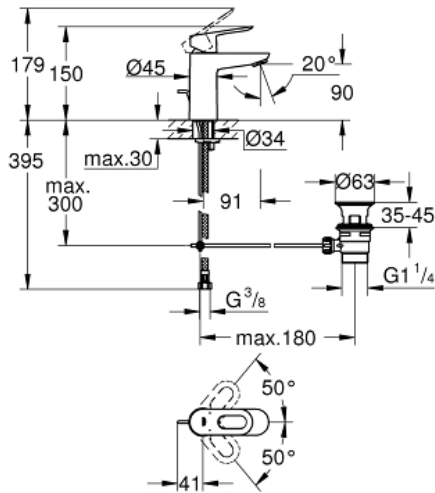

BAULOOP

Mitigeur monocommande Lavabo Taille S

Référence : 23335000

GROHE s.a.r.l | Siège, salle d'exposition – 60, Boulevard de la Mission Marchand
92418 Courbevoie – La Défense Cedex
Tél +33 (0)1 49 97 29 00 | Fax +33(0)1 55 70 20 38

Pure Freude
an Wasser

GROHE

Descriptif Produit :

BAULOOP
Mitigeur monocommande Lavabo
Taille S

Spécifications Produit :

Monotrou sur plaque
Levier de commande métallique
GROHE Longlife cartouche en céramique 28 mm
GROHE StarLight Chrome éclatant et durable
GROHE EcoJoy économie d'eau, **mousseur 5 l/min**
Système de montage rapide
Garniture de vidage plastique 1 1/4"
Flexibles de raccordement souples, sertis d'usine