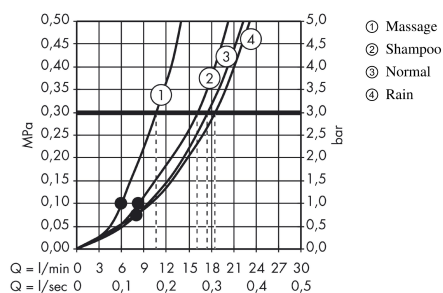

Croma 100
Set Croma 100 Vario/Unica'C 0,65 m
 Surfaces: **chromé** Numéro d'article: **27772000**

Description

Caractéristiques

- jet Rain, jet shampooing, jet normal, jet massage
- changement de jet en tournant l'extrémité de la douchette
- diamètre: 100 mm
- écrou tournant côté douchette évitant la torsion du flexible
- Angle d'inclinaison du curseur 90°, pivote de gauche à droite et de haut en bas
- débit: 18 l/min sous 3 bars de pression
- supports muraux chromés synthétique
- ACS 13 ACC NY 145, valide jusqu'au 06.05.2018

Détails de l'article

GTIN

4011097537405

Technologie

Certificats

Photo du produit

Plan géométral

Schéma d'écoulement

Les valeurs de consommation ont été mesurées dans la pratique, avec les robinetteries correspondantes (thermostat/mélangeur/vanne sous crépi)

Croma 100

Set Croma 100 Vario/Unica'C 0,65 m

Surfaces: chromé Numéro d'article: 27772000