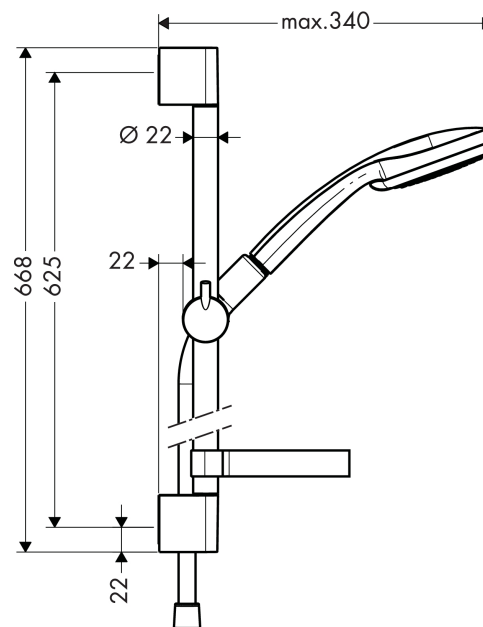

Croma 100
Set Croma 100 Vario/Unica'C 0,65 m
 Surfaces: **chromé** Numéro d'article: **27772000**

Description

Caractéristiques

- jet Rain, jet shampooing, jet normal, jet massage
- changement de jet en tournant l'extrémité de la douchette
- diamètre: 100 mm
- écrou tournant côté douchette évitant la torsion du flexible
- Angle d'inclinaison du curseur 90°, pivote de gauche à droite et de haut en bas
- débit: 18 l/min sous 3 bars de pression
- supports muraux chromés synthétique
- ACS 13 ACC NY 145, valide jusqu'au 06.05.2018

Détails de l'article

GTIN

4011097537405

Technologie

Certificats

Photo du produit

Plan géométral

Schéma d'écoulement

Les valeurs de consommation ont été mesurées dans la pratique, avec les robinetteries correspondantes (thermostat/mélangeur/vanne sous crépi)

Croma 100

Set Croma 100 Vario/Unica'C 0,65 m

Surfaces: chromé Numéro d'article: 27772000