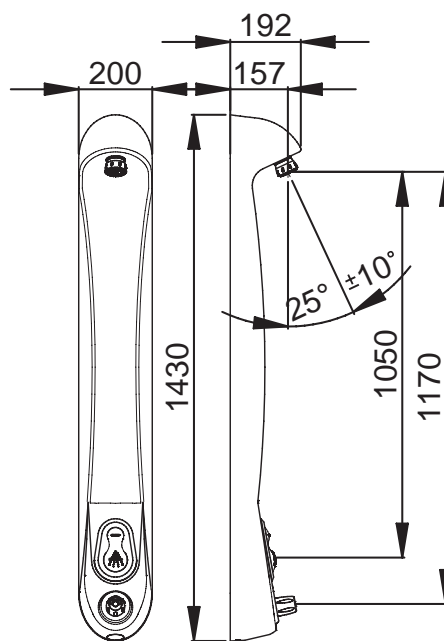

Gamme : Robinet mitigeur temporisé pour douche

Réf : 27814 - PRESTO DL 800 S®

> Pression d'utilisation recommandée :

- 1 à 5 bars

> Débit :

- 6 l/mn par limiteur de débit intégré
- Dispositif anti-coup de bélier
- Pomme de douche fixe à grille orientable et picots anticalcaire

> Durée d'écoulement :

- Arrêt automatique après 60 s (-10/+30 s) ou en appuyant sur le bouton STOP .
- Temporisation réglable (+20 %/-35 %)

> Alimentation hydraulique :

- G 1/2" (15x21), alimentation arrière
- Sur Robinet temporisé conforme EN 816 et d'un mitigeur thermostatique EN 1111 (clapets anti-retour NF)

> Matière :

- Résine thermoformée ABS-PC blanc RAL 9001
- Corps et composants en laiton avec traitement nickel-chrome

> Résistance thermique :

- Ce robinet résiste à une température de 75°C durant 30 minutes dans le cadre de chocs thermiques

> Sécurité :

- Température maximum délivrée : préréglée à 38°
- Sécurité anti-brûlure : arrêt instantané de l'eau chaude en cas de coupure d'eau froide

> Livré avec :

- Flexibles 1/2" (15x21) avec écrou tournant
- Robinets d'arrêt MM 1/2" (15x21) et filtres 250 microns
- Vis de fixation et Notice de pose