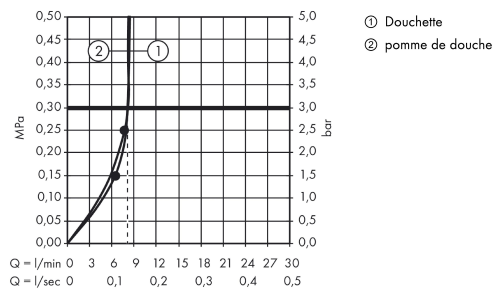

Raindance Select

Showerpipe Raindance Select E 360 1jet EcoSmart, Bras de douche 380mm

Surfaces: **blanc/chromé** Numéro d'article: **27286400**

Description

Caractéristiques

- douche de tête Raindance E 360 Air
- diamètre: 360 x 190 mm
- douche de tête orientable
- étagère: tablette en verre sécurit
- jet RainAir
- disque de jet entièrement chromé
- longueur du bras de douche: 380 mm
- thermostatique Ecostat Select
- finition de la tablette: chromé ou blanche
- butée de confort à 40° C
- limiteur d'eau chaude réglable
- entraxe 150 mm ± 12 mm
- ne convient pas au chauffe-eau instantané

Détails de l'article

GTIN

4011097754253

Technologie

Photo du produit

Plan géométral

Raindance Select

Showerpipe Raindance Select E 360 1jet EcoSmart, Bras de douche 380mm

Surfaces: **blanc/chromé** Numéro d'article: **27286400**

Schéma d'écoulement

Raindance Select

Showerpipe Raindance Select E 360 1jet EcoSmart, Bras de douche 380mm

Surfaces: blanc/chromé Numéro d'article: 27286400