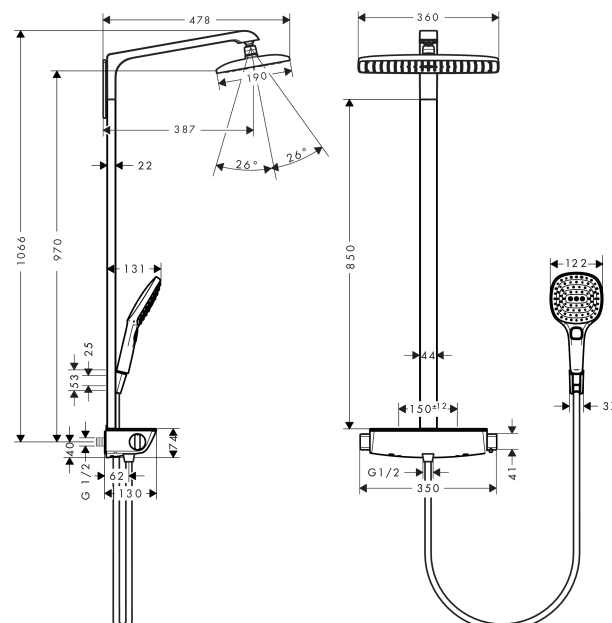

Raindance Select

Showerpipe Raindance Select E 360 1jet EcoSmart, Bras de douche 380mm

Surfaces: **blanc/chromé** Numéro d'article: **27286400**

Description

Caractéristiques

- douche de tête Raindance E 360 Air
- diamètre: 360 x 190 mm
- douche de tête orientable
- étagère: tablette en verre sécurit
- jet RainAir
- disque de jet entièrement chromé
- longueur du bras de douche: 380 mm
- thermostatique Ecostat Select
- finition de la tablette: chromé ou blanche
- butée de confort à 40° C
- limiteur d'eau chaude réglable
- entraxe 150 mm ± 12 mm
- ne convient pas au chauffe-eau instantané

Détails de l'article

GTIN

4011097754253

Technologie

Photo du produit

Plan géométral

Raindance Select

Showerpipe Raindance Select E 360 1jet EcoSmart, Bras de douche 380mm

Surfaces: **blanc/chromé** Numéro d'article: **27286400**

Schéma d'écoulement

Raindance Select

Showerpipe Raindance Select E 360 1jet EcoSmart, Bras de douche 380mm

Surfaces: blanc/chromé Numéro d'article: 27286400