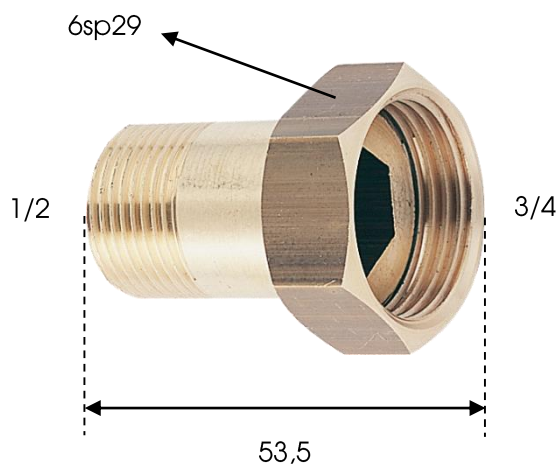

# Fiche Technique Produit

Photo réf : 05165

**/ Référence : 05303**

**/ Famille :**  
Raccord compteur

**/ Matière :**  
Laiton

**/ Désignation :**

Raccord compteur 2 pièces à visser sans trou de plombage douille 1/2 - écrou 3/4 L