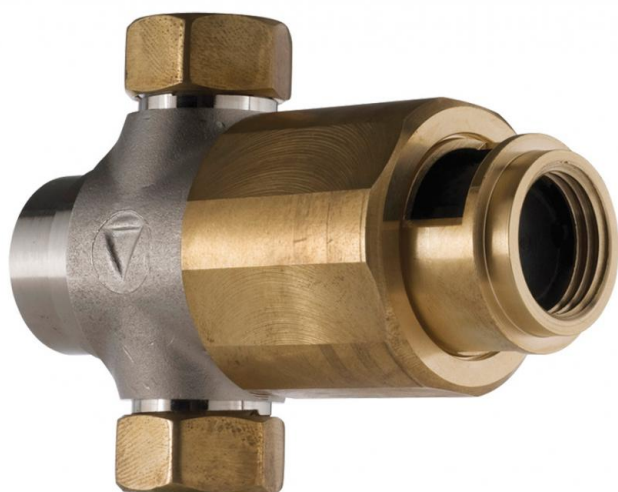

Gamme : Robinet simple temporisé pour douche
Réf : 38370 - PRESTO P 500 S pour galerie technique

> Pression d'utilisation recommandée :

- 1 à 5 bars

> Débit :

- 6 l/mn à 3 bars par limiteur de débit incorporé
- Dispositif anti-coup de bélier

> Durée d'écoulement :

- 30 secondes (-10/+5 secondes) réglable par rondelles

> Alimentation hydraulique :

- En ligne mâle G 1/2" (15x21) en eau chaude ou pré-mitigée

> Résistance thermique :

- Ce robinet résiste à une température de 75°C durant 30 minutes dans le cadre de chocs thermiques

> Sécurité :

- Système S® interdisant le blocage en écoulement continu

> Livré avec :

- 2 Rondelles de réglage de temporisation
- 1 Joint plat
- 1 Ecrou 1/2" (15x21)

> Normes / Agréments :

- Corps en laiton conforme aux normes NF EN1982 / NF EN12164 / NF EN12165
- Résistance au brouillard salin neutre (NSS) : 200 h selon NF ISO 9227