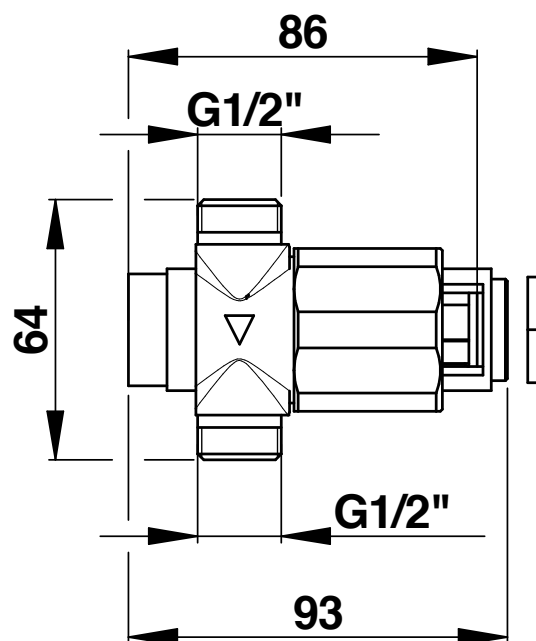

Gamme : Robinet simple temporisé pour douche
Réf : 38370 - PRESTO P 500 S pour galerie technique

> Pression d'utilisation recommandée :

- 1 à 5 bars

> Débit :

- 6 l/mn à 3 bars par limiteur de débit incorporé
- Dispositif anti-coup de bélier

> Durée d'écoulement :

- 30 secondes (-10/+5 secondes) réglable par rondelles

> Alimentation hydraulique :

- En ligne mâle G 1/2" (15x21) en eau chaude ou pré-mitigée

> Résistance thermique :

- Ce robinet résiste à une température de 75°C durant 30 minutes dans le cadre de chocs thermiques

> Sécurité :

- Système S® interdisant le blocage en écoulement continu

> Livré avec :

- 2 Rondelles de réglage de temporisation
- 1 Joint plat
- 1 Ecrou 1/2" (15x21)

> Normes / Agréments :

- Corps en laiton conforme aux normes NF EN1982 / NF EN12164 / NF EN12165
- Résistance au brouillard salin neutre (NSS) : 200 h selon NF ISO 9227