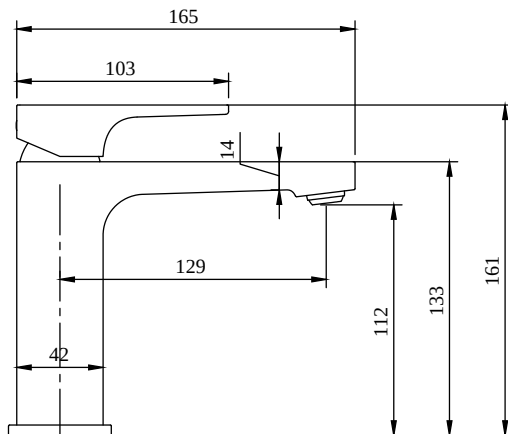

MITIGEUR POUR LAVABO ARCHITECTURA SQUARE

INFORMATION SUR LE PRODUIT

Titre de l'article	Villeroy & Boch Architectura Square Robinetterie monocommande pour lavabo sans dispositif de vidage, Chrome
Code article	TVW12500400061
Montage / Type de montage	Montage sur pied
Contenu de la livraison	1 robinetterie , 1 fixation 1 instructions de montage
Longueur en mm	165
Largeur en mm	50
Hauteur en mm	161
Collection	Architectura Square
Poids en kg	1.424
Matériel	Laiton
Finition	brillant
Désignation de la couleur	Chrome
Numéro EAN	4062373761533
Numéro de modèle	TVW125004000
Air plus	Un aérateur enrichit l'eau en air pour un jet d'eau particulièrement doux et économe en eau
Nettoyage facile	Durabilité accrue grâce à un détartrage optimal des buses et de l'aérateur en les frottant légèrement
Aqua smart	Débit de l'eau durable et limité : économiser l'eau sans diminuer les performances
Appuyez sur l'icône smartpressure	Débit d'eau constant pour la robinetterie de lavabo, indépendamment des fluctuations de pression dans l'alimentation
Durée de la période d'essai	130
Longueur du bec verseur en mm	
Matériel	Laiton
Cartridge	Cartouche en céramique
Swivel aerator	Non
Thermostat	Non
Cool Tap	Non
Spray types	Jet confort

CROQUIS TECHNIQUES

TVW125004000

FLOW CHART

EXPLOSIONSZEICHNUNGEN

LISTE DES PIÈCES DE RECHANGE

Non.	Article no.	Description	Nombre
1	TVP00000513000	Jeu de brise-jet	1
2	TVP12500100061	Set de poignée	1
5	TVP00000105000	Cartouche	1
8	TVP00000601000	Kit de fixation	1
10	TVP00000702000	Tuyaux de raccordement	1
27	TVP12500200061	Bague basique	1