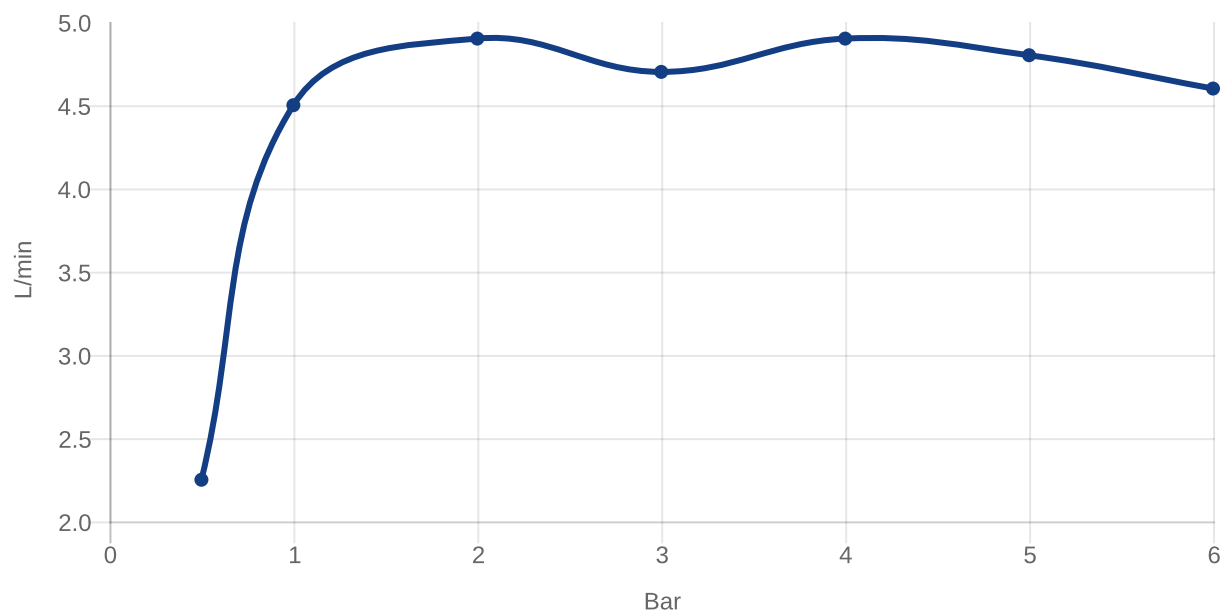

MITIGEUR POUR LAVABO ARCHITECTURA SQUARE

INFORMATION SUR LE PRODUIT

Titre de l'article	Villeroy & Boch Architectura Square Robinetterie monocommande pour lavabo sans dispositif de vidage, Chrome
Code article	TVW12500400061
Montage / Type de montage	Montage sur pied
Contenu de la livraison	1 robinetterie , 1 fixation 1 instructions de montage
Longueur en mm	165
Largeur en mm	50
Hauteur en mm	161
Collection	Architectura Square
Poids en kg	1.424
Matériel	Laiton
Finition	brillant
Désignation de la couleur	Chrome
Numéro EAN	4062373761533
Numéro de modèle	TVW125004000
Air plus	Un aérateur enrichit l'eau en air pour un jet d'eau particulièrement doux et économe en eau
Nettoyage facile	Durabilité accrue grâce à un détartrage optimal des buses et de l'aérateur en les frottant légèrement
Aqua smart	Débit de l'eau durable et limité : économiser l'eau sans diminuer les performances
Appuyez sur l'icône smartpressure	Débit d'eau constant pour la robinetterie de lavabo, indépendamment des fluctuations de pression dans l'alimentation
Durée de la période d'essai	130
Longueur du bec verseur en mm	
Matériel	Laiton
Cartridge	Cartouche en céramique
Swivel aerator	Non
Thermostat	Non
Cool Tap	Non
Spray types	Jet confort

Durabilité accrue grâce à un détartrage optimal des buses et de l'aérateur en les frottant légèrement

Débit d'eau constant pour la robinetterie de lavabo, indépendamment des fluctuations de pression dans l'alimentation

CROQUIS TECHNIQUES

TVW125004000

FLOW CHART

EXPLOSIONSZEICHNUNGEN

LISTE DES PIÈCES DE RECHANGE

Non.	Article no.	Description	Nombre
1	TVP00000513000	Jeu de brise-jet	1
2	TVP12500100061	Set de poignée	1
5	TVP00000105000	Cartouche	1
8	TVP00000601000	Kit de fixation	1
10	TVP00000702000	Tuyaux de raccordement	1
27	TVP12500200061	Bague basique	1