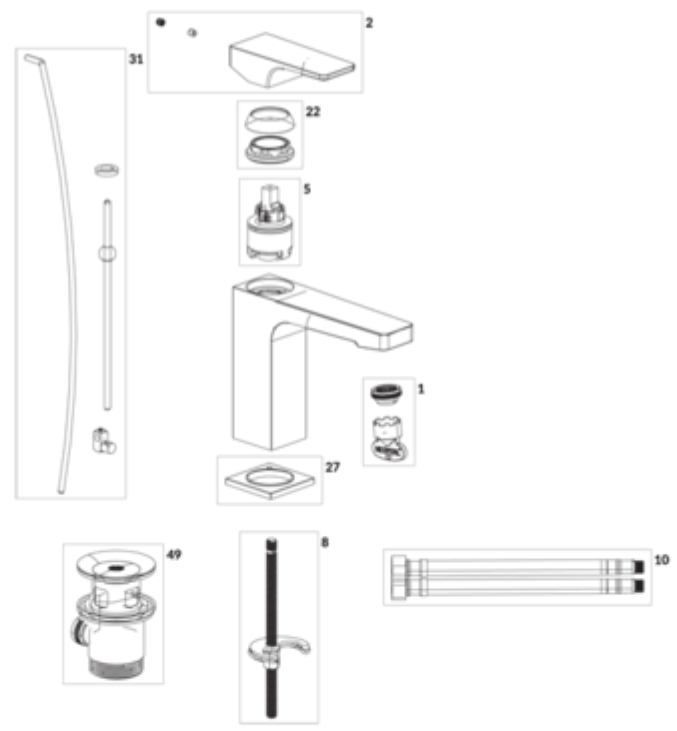

MITIGEUR POUR LAVABO ARCHITECTURA SQUARE

INFORMATION SUR LE PRODUIT

Titre de l'article	Villeroy & Boch Architectura Square Robinetterie monocommande pour lavabo sans dispositif de vidage, Chrome
Code article	TVW12500400061
Montage / Type de montage	Montage sur pied
Contenu de la livraison	1 robinetterie , 1 fixation 1 instructions de montage
Longueur en mm	165
Largeur en mm	50
Hauteur en mm	161
Collection	Architectura Square
Poids en kg	1.424
Matériel	Laiton
Finition	brillant
Désignation de la couleur	Chrome
Numéro EAN	4062373761533
Numéro de modèle	TVW125004000
Air plus	Un aérateur enrichit l'eau en air pour un jet d'eau particulièrement doux et économe en eau
Nettoyage facile	Durabilité accrue grâce à un détartrage optimal des buses et de l'aérateur en les frottant légèrement
Aqua smart	Débit de l'eau durable et limité : économiser l'eau sans diminuer les performances
Appuyez sur l'icône smartpressure	Débit d'eau constant pour la robinetterie de lavabo, indépendamment des fluctuations de pression dans l'alimentation
Durée de la période d'essai	130
Longueur du bec verseur en mm	
Matériel	Laiton
Cartridge	Cartouche en céramique
Swivel aerator	Non
Thermostat	Non
Cool Tap	Non
Spray types	Jet confort

CROQUIS TECHNIQUES

TVW125004000

FLOW CHART

EXPLOSIONSZEICHNUNGEN

LISTE DES PIÈCES DE RECHANGE

Non.	Article no.	Description	Nombre
1	TVP00000513000	Jeu de brise-jet	1
2	TVP12500100061	Set de poignée	1
5	TVP00000105000	Cartouche	1
8	TVP00000601000	Kit de fixation	1
10	TVP00000702000	Tuyaux de raccordement	1
27	TVP12500200061	Bague basique	1