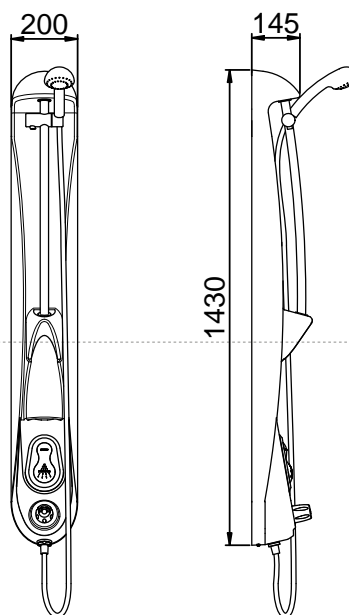

Gamme : Robinet mitigeur temporisé pour douche

Réf : 27820 - PRESTO DL 800 S®

> Pression d'utilisation recommandée :

- 1 à 5 bars

> Débit :

- 6 l/mn par limiteur de débit intégré
- Dispositif anti-coup de bélier
- Douchette à main sur rampe et curseur chromé

> Durée d'écoulement :

- Arrêt automatique après 60 s (-10/+30 s) ou en appuyant sur le bouton STOP .
- Temporisation réglable (+20 %/-35 %)

> Alimentation hydraulique :

- G 1/2" (15x21), alimentation arrière
- Sur Robinet temporisé conforme EN 816 et d'un mitigeur thermostatique EN 1111 (clapets anti-retour NF)

> Matière :

- Résine thermoformée ABS-PC blanc RAL 9001
- Corps et composants en laiton avec traitement nickel-chrome

> Résistance thermique :

- Ce robinet résiste à une température de 75°C durant 30 minutes dans le cadre de chocs thermiques

> Sécurité :

- Température maximum délivrée : préréglée à 38°
- Sécurité anti-brûlure : arrêt instantané de l'eau chaude en cas de coupure d'eau froide

> Livré avec :

- Flexibles 1/2" (15x21) avec écrou tournant
- Robinets d'arrêt MM 1/2" (15x21) et filtres 250 microns
- Porte-savon
- Vis de fixation et Notice de pose