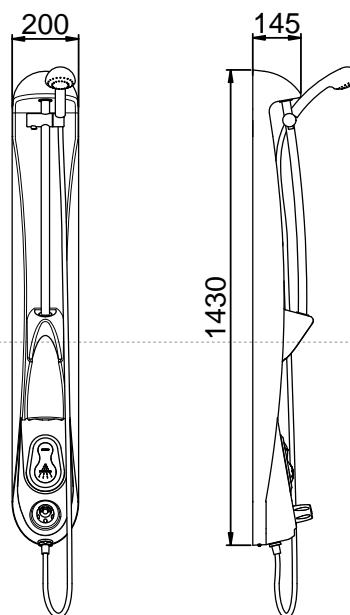

Gamme : Robinet mitigeur temporisé pour douche

Réf : 27808 - PRESTO DL 800 S®

> Pression d'utilisation recommandée :

- 1 à 5 bars

> Débit :

- 6 l/mn par limiteur de débit intégré
- Dispositif anti-coup de bélier
- Douchette à main sur rampe et curseur chromé

> Durée d'écoulement :

- Arrêt automatique après 60 s (-10/+30 s) ou en appuyant sur le bouton STOP .
- Temporisation réglable (+20 %/-35 %)

> Alimentation hydraulique :

- G 1/2" (15x21), alimentation haute
- Sur Robinet temporisé conforme EN 816 et d'un mitigeur thermostatique EN 1111 (clapets anti-retour NF)

> Matière :

- Résine thermoformée ABS-PC blanc RAL 9001
- Corps et composants en laiton avec traitement nickel-chrome

> Résistance thermique :

- Ce robinet résiste à une température de 75°C durant 30 minutes dans le cadre de chocs thermiques

> Sécurité :

- Température maximum délivrée : préréglée à 38°
- Sécurité anti-brûlure : arrêt instantané de l'eau chaude en cas de coupure d'eau froide

> Livré avec :

- Flexibles 1/2" (15x21) avec écrou tournant
- Robinets d'arrêt MM 1/2" (15x21) et filtres 250 microns
- Porte-savon
- Vis de fixation et Notice de pose