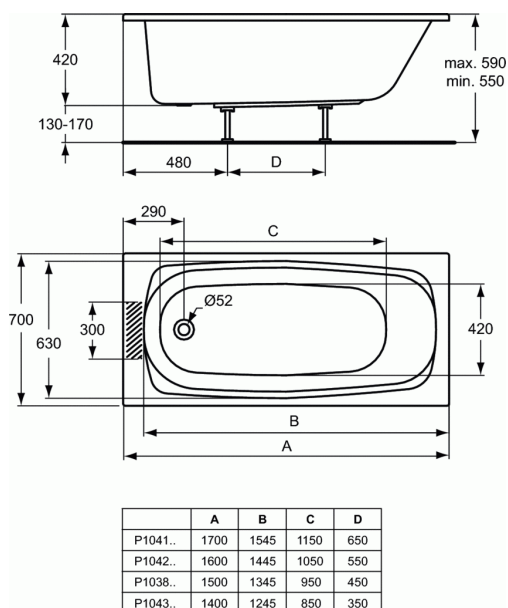

**ULYSSE****Baignoire 170 x 70 cm****Baignoire 170 x 70 cm**

Poids : 19 kg

Capacité au trop-plein 160 l

En acrylique

A encastrer

Livrée sans vidage Ø 52 mm

Piétements métalliques à vérins réglables

**FINITIONS\***

\* 01 = Blanc (01)

**NORMES ET ENVIRONNEMENT**