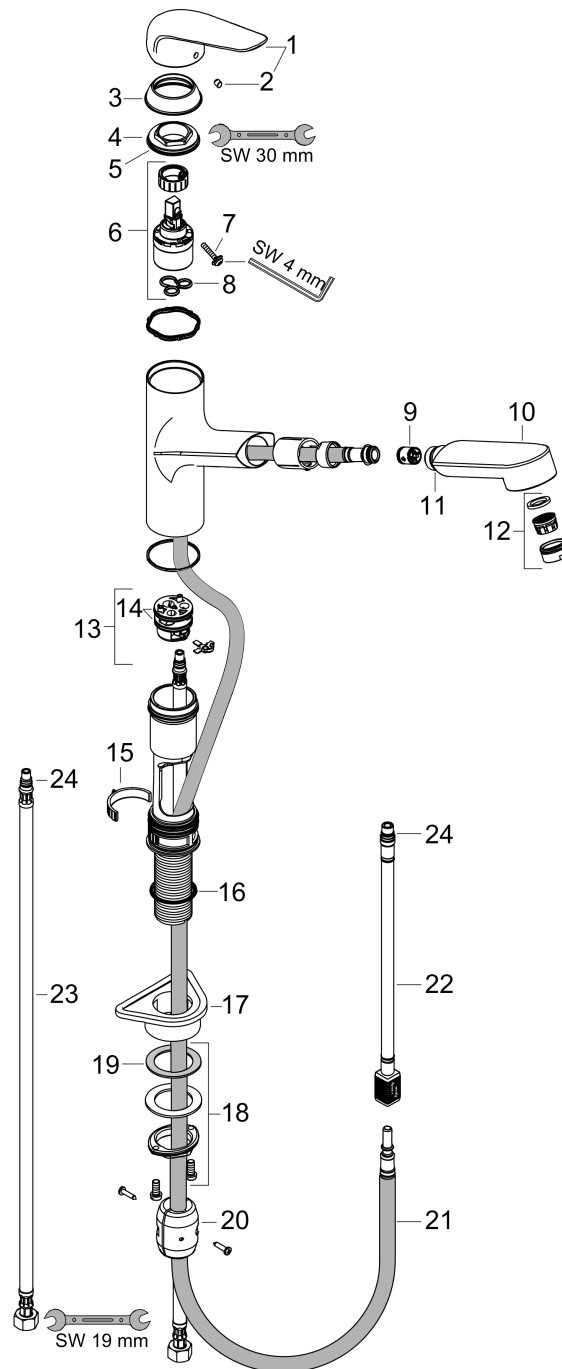

Détails de l'article

GTIN

4059625098356

Technologie

Certificats

Photo du produit

Plan géométral

Focus M42

Mitigeur de cuisine 150, avec douchette extractible 1 jet

Surfaces: **chromé** Numéro d'article: **71814000**

Schéma d'écoulement

Focus M42

Mitigeur de cuisine 150, avec douchette extractible 1 jet

Surfaces: **chromé** Numéro d'article: **71814000**

Vue éclatée

Année de construction: >05/20

Focus M42**Mitigeur de cuisine 150, avec douchette extractible 1 jet**Surfaces: **chromé** Numéro d'article: **71814000****Liste des pièces détachées**

Année de construction: >05/20

Pos.	Description	Numéro d'article	GP	UE
1	poignée	93336000	-	1
2	cache vis	96338000	-	1
3	rosace	97995000	-	1
4	écrou à six pans	97996000	-	1
5	joint torique 41x2	98212000	-	1
6	cartouche cpl.	92730000	-	1
7	vis	95140000	-	1
8	joint	95008000	-	1
9	set des clapet anti-retour DW 15	97350000	-	1
10	douchette cpl.	93350000	-	1
11	joint torique 18x1,5	98231000	-	1
12	mousseur M24x1 (15 l/min)	13913000	-	1
13	adapteur pour cartouche	95911000	-	1
14	joint torique 30x2	98186000	-	1
15	bague d'arrêt	92211000	-	1
16	joint torique 36x2,5	98190000	-	1
17	set de fixation	97523000	-	1
18	fixation cpl. (Ø 34)	95049000	-	1
19	anneau plastique	97548000	-	1
20	poids	92500000	-	1
21	flexible 1,25 m	95506000	-	1
22	flexible de raccordement 600mm	92264000	-	1
23	flexible de raccordement 900 mm M8x0,75 G3/8	98758000	-	1
24	joint torique 7x1,5	98422000	-	1