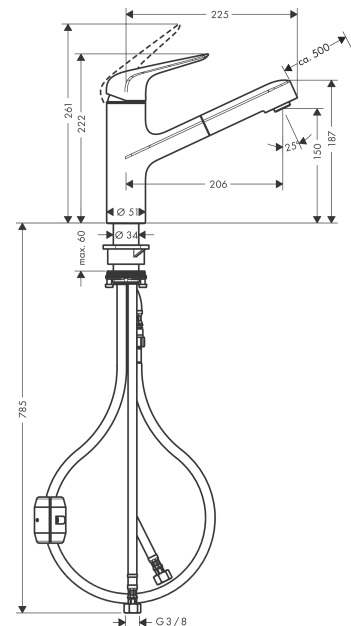

Focus M42

Mitigeur de cuisine 150, avec douchette extractible 1 jet

Surfaces: chromé Numéro d'article: 71814000

Description

Caractéristiques

- ComfortZone 150
- bec orientable à 120°
- jet normal
- support de douchette aimanté MagFit
- raccordement du flexible de la douchette Quick-Connect
- débit maximal sous 3 bars de pression: 8 l/min
- cartouche céramique
- raccordement flexible G 3/8
- clapet anti-retour intégré
- convient au chauffe-eau instantané
- E0, C1, A3, U3
- comprenant: mitigeur de cuisine, raccordement flexibles, set de fixation, instruction de montage
- ACS 19 ACC LY 482, valide jusqu'au 11.06.2024
- NF_375-M1-20-2

Détails de l'article

GTIN

4059625098356

Technologie

Certificats

Photo du produit

Plan géométral

Focus M42

Mitigeur de cuisine 150, avec douchette extractible 1 jet

Surfaces: **chromé** Numéro d'article: **71814000**

Schéma d'écoulement

Focus M42

Mitigeur de cuisine 150, avec douchette extractible 1 jet

Surfaces: **chromé** Numéro d'article: **71814000**

Pos.	Description	Numéro d'article	GP	UE
1	poignée	93336000	-	1
2	cache vis	96338000	-	1
3	rosace	97995000	-	1
4	écrou à six pans	97996000	-	1
5	joint torique 41x2	98212000	-	1
6	cartouche cpl.	92730000	-	1
7	vis	95140000	-	1
8	joint	95008000	-	1
9	set des clapet anti-retour DW 15	97350000	-	1
10	douchette cpl.	93350000	-	1
11	joint torique 18x1,5	98231000	-	1
12	mousseur M24x1 (15 l/min)	13913000	-	1
13	adapteur pour cartouche	95911000	-	1
14	joint torique 30x2	98186000	-	1
15	bague d'arrêt	92211000	-	1
16	joint torique 36x2,5	98190000	-	1
17	set de fixation	97523000	-	1
18	fixation cpl. (Ø 34)	95049000	-	1
19	anneau plastique	97548000	-	1
20	poids	92500000	-	1
21	flexible 1,25 m	95506000	-	1
22	flexible de raccordement 600mm	92264000	-	1
23	flexible de raccordement 900 mm M8x0,75 G3/8	98758000	-	1
24	joint torique 7x1,5	98422000	-	1