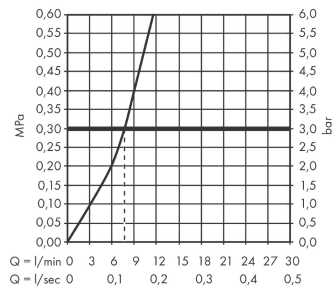

Focus M42

Mitigeur de cuisine 150, avec douchette extractible 1 jet

Surfaces: **chromé** Numéro d'article: **71814000**

Schéma d'écoulement