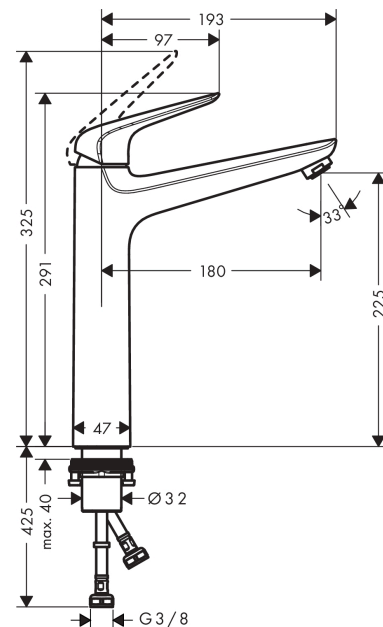

Novus

Mitigeur de lavabo 230, sans tirette ni vidage

Surfaces: chromé Numéro d'article: 71124000

Description

Caractéristiques

- ComfortZone 230
- Longueur 180 mm
- jet normal
- débit sous 3 bars: 5 l/min
- cartouche céramique
- limiteur de température réglable
- convient au chauffe-eau instantané
- ACS 17 ACC LY 602, valide jusqu'au 10.10.2022

Photo du produit

Plan géométral

Novus

Mitigeur de lavabo 230, sans tirette ni vidage

Surfaces: **chromé** Numéro d'article: **71124000**

Schéma d'écoulement