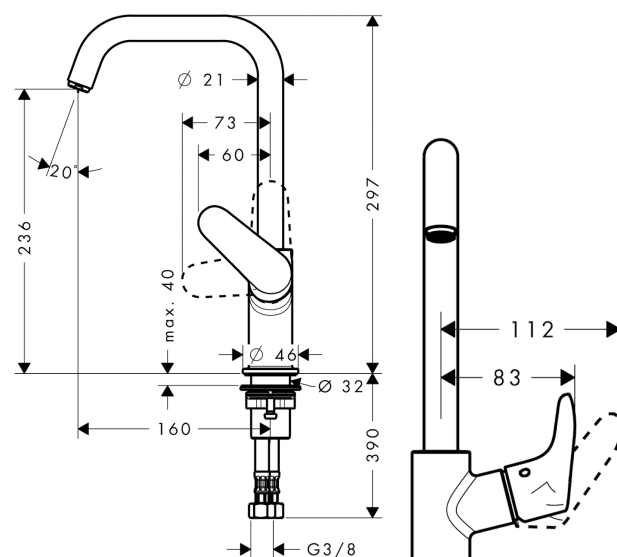

Focus

Focus 240 Mitigeur de lavabo bec haut sans tirette ni vidage

Surfaces: **chromé** Numéro d'article: **31519000**

Description

Caractéristiques

- ComfortZone 240
- bec orientable
- Longueur 160 mm
- jet normal
- débit: 5 l/min
- cartouche céramique M1
- limiteur de température réglable
- sans tirette ni vidage
- convient au chauffe-eau instantané
- bec orientable à 120°

Détails de l'article

GTIN

4011097679426

Technologie

Prix de design

reddot design award

Photo du produit

Plan géométral

Schéma d'écoulement