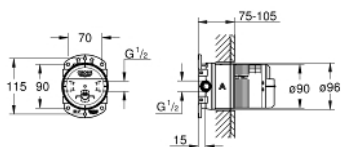

RAINSHOWER

Corps encastré universel 1/2

Référence : 26483000

GROHE s.a.r.l | Siège, salle d'exposition – 60, Boulevard de la Mission Marchand
92418 Courbevoie – La Défense Cedex
Tél +33 (0)1 49 97 29 00 | Fax +33(0)1 55 70 20 38

Pure Freude
an Wasser

GROHE

Descriptif Produit :

RAINSHOWER

Corps encastré universel 1/2

Spécifications Produit :

Pour sets de douches de tête

26 475 / 26 477 / 26 479 / 26 481

2 entrées 1/2"

Profondeur d'installation 75-105 mm

Unité de raccordement en laiton

Corps encastré stable et protection

Boîtier étanche

Joint d'étanchéité

Kit de rinçage intégré

Sans façade