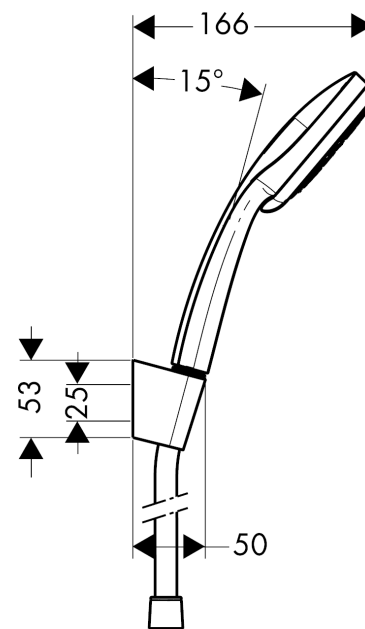

### Caractéristiques

- jet Rain, jet mono, jet massage
- changement de jet en tournant l'extrémité de la douchette
- diamètre: 100 mm
- écrou tournant côté douchette évitant la torsion du flexible
- débit: 19 l/min sous 3 bars de pression
- supports muraux chromés synthétique
- ACS 13 ACC NY 145, valide jusqu'au 06.05.2018

## Plan géométral

## Schéma d'écoulement

Les valeurs de consommation ont été mesurées dans la pratique, avec les robinetteries correspondantes (thermostat/mélangeur/vanne sous crépi)