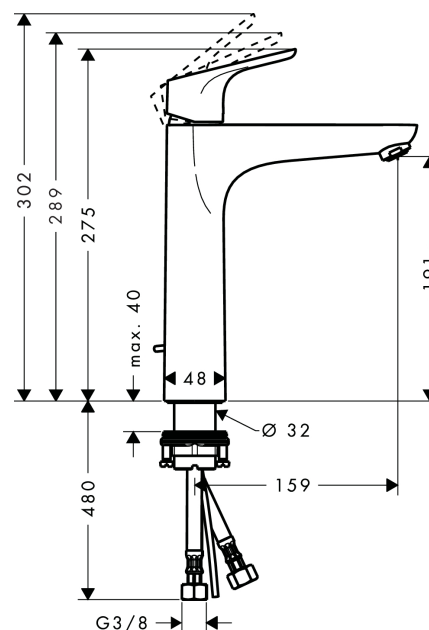

Focus

Focus 190 Eco C3 Mitigeur de lavabo

Surfaces: **chromé** Numéro d'article: **31658000**

Description

Caractéristiques

- ComfortZone 190
- CoolStart : démarrage en eau froide en position de poignée centrée
- bec fixe
- Longueur 159 mm
- jet normal
- cartouche céramique M2
- limiteur de température réglable
- garniture de vidage 1 ¼"
- convient au chauffe-eau instantané
- E0, C3, A2, U3
- NF-375-M1-17/3

Détails de l'article

GTIN

4011097696096

Technologie

Certificats

Photo du produit

Plan géométral

Schéma d'écoulement