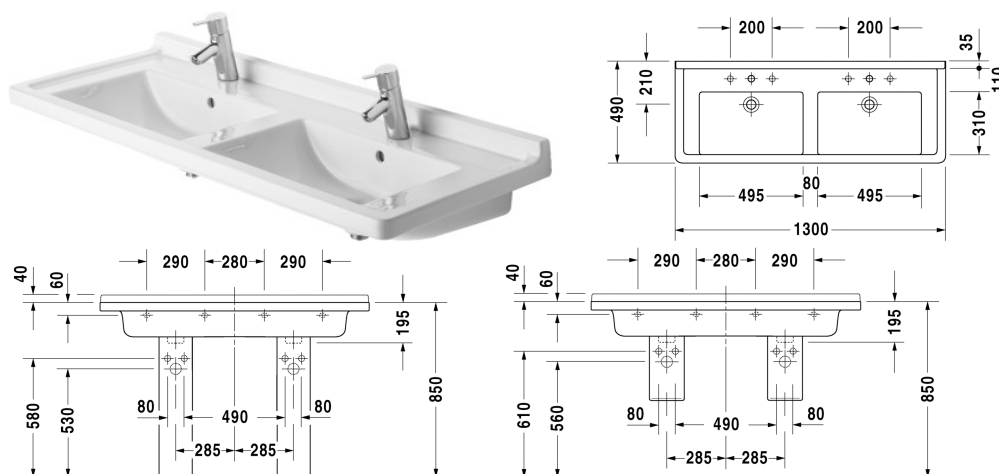

Lavabo double, lavabo double pour meuble # 0332130000 / 0332130030

| < 1300 mm > |

Lavabo double, lavabo double pour meuble	Dimension	Poids	Numéro de commande
avec trop-plein, avec plage de robinetterie, 1300 mm			
Finitions			
00 Blanc			
Variante			
●	1300 x 485 mm	38,500 kg	0332130000
● ● ●	1300 x 485 mm	38,500 kg	0332130030
Avec le traitement Wondergliss, les lavabos, les WCs, les bidets et les urinoirs conservent leur aspect lisse, beau et propre durant longtemps. Pour les commandes des produits traités Wondergliss, veuillez rajouter "1" à la fin de la référence article.			
Accessoires			
Colonne pour # 030065, 030060, 030055, 030410, 030480, 030470, 033213	150 x 210 mm	14,000 kg	086516
Cache-siphon pour # 030065, 030060, 030055, 030410, 030480, 030470, 033213	170 x 285 mm	8,100 kg	086515
Siphon gain de place	1 1/4" mm	0,400 kg	005073
Produits adaptés			
Colonne pour # 030065, 030060, 030055, 030410, 030480, 030470, 033213, 150 x 210 mm	150 x 210 mm		086516
Cache-siphon pour # 030065, 030060, 030055, 030410, 030480, 030470, 033213, 170 x 285 mm	170 x 285 mm		086515