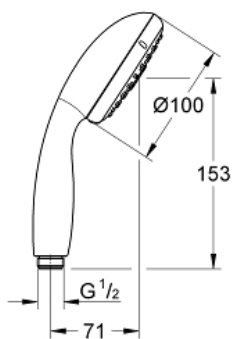

TEMPESTA 100

Douchette 3 jets

Référence : 28261002

GROHE s.a.r.l | Siège, salle d'exposition – 60, Boulevard de la Mission Marchand
92418 Courbevoie – La Défense Cedex
Tél +33 (0)1 49 97 29 00 | Fax +33(0)1 55 70 20 38

Pure Freude
an Wasser

GROHE

Descriptif Produit :

TEMPESTA 100
Douchette 3 jets

Spécifications Produit :

GROHE Rain O2, Pluie, Massage

GROHE DreamSpray jet parfaitement uniforme

GROHE StarLight Chrome éclatant et durable

Procédé anti-calcaire **SpeedClean**

Inner WaterGuide, longévité maximale

ShockProof anneau en silicone

Système de montage universel : s'associe avec tous les flexibles de douche

Finition :

□ 28261002 Chromé