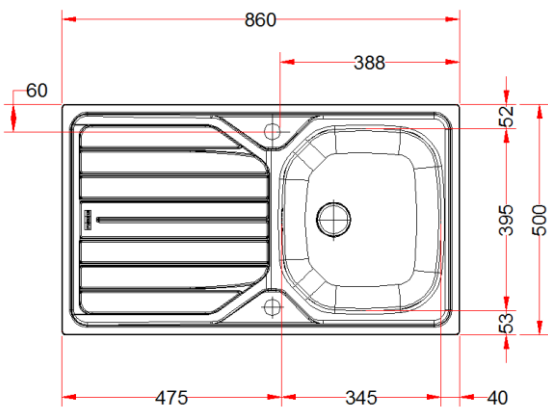

PRODUIT

Désignation:	REN/REL 611-86
Code Fun :	Inox: 101.0489.560 Inox-DEKOR®: 101.0489.630
Code Article :	Inox: 897642 Inox-DEKOR®: 897666
Garantie:	 Sur Inox Corrosion et tenue des soudures

TECHNIQUE

Dimensions:	860 x 500 mm
Découpe:	840 x 480 mm
Bassins:	345 x 395 x 160 mm
Caisson:	450 mm
Matériau:	INOX 18/10
Normes:	ANSI304 – Z7CN18.9 – X5rNi 18-10

Découpe plan de travail

	Sur Inox Corrosion et tenue des soudures		À encastrer
	Vidage comprenant bonde manuelle à bouchon chaînette Ø70 mm et siphon		
	Eviers non percés pour robinetterie		

VIDAGE

Désignation: WK 1 1/2" 1B WOF SIP NM