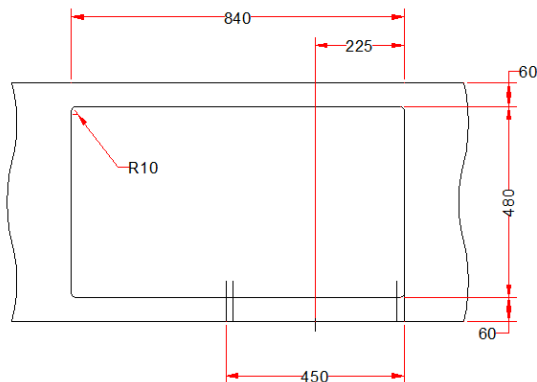

PRODUIT

Désignation:	REN/REL 611-86
Code Fun :	Inox: 101.0489.560 Inox-DEKOR®: 101.0489.630
Code Article :	Inox: 897642 Inox-DEKOR®: 897666
Garantie:	 Sur Inox Corrosion et tenue des soudures

TECHNIQUE

Dimensions:	860 x 500 mm
Découpe:	840 x 480 mm
Bassins:	345 x 395 x 160 mm
Caisson:	450 mm
Matériau:	INOX 18/10
Normes:	ANSI304 – Z7CN18.9 – X5rNi 18-10

Découpe plan de travail

	Sur Inox Corrosion et tenue des soudures		À encastrer
	Vidage comprenant bonde manuelle à bouchon chaînette Ø70 mm et siphon		
	Eviers non percés pour robinetterie		

VIDAGE

Désignation: WK 1 1/2" 1B WOF SIP NM