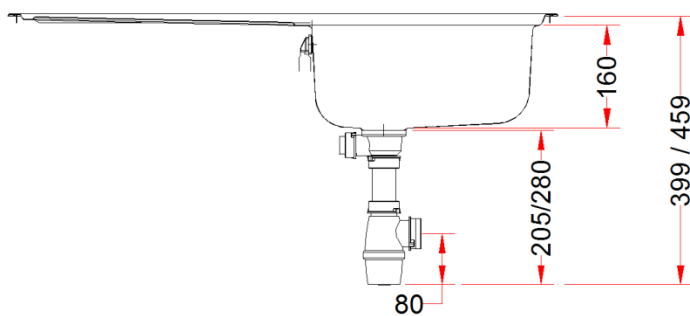

PRODUIT

Désignation:	REN/REL 611-86
Code Fun :	Inox: 101.0489.560 Inox-DEKOR®: 101.0489.630
Code Article :	Inox: 897642 Inox-DEKOR®: 897666
Garantie:	 Sur Inox Corrosion et tenue des soudures

TECHNIQUE

Dimensions:	860 x 500 mm
Découpe:	840 x 480 mm
Bassins:	345 x 395 x 160 mm
Caisson:	450 mm
Matériau:	INOX 18/10
Normes:	ANSI304 – Z7CN18.9 – X5rNi 18-10

Découpe plan de travail

	Sur Inox Corrosion et tenue des soudures		À encastrer
	Vidage comprenant bonde manuelle à bouchon chaînette Ø70 mm et siphon		
	Eviers non percés pour robinetterie		

VIDAGE

Désignation: WK 1 1/2" 1B WOF SIP NM