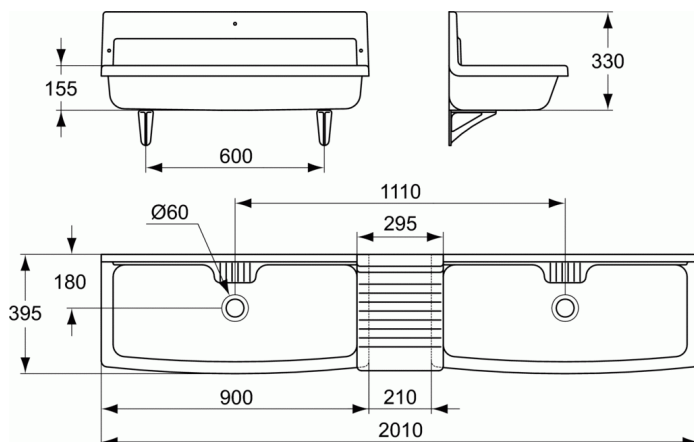

LAVABO COLLECTIF

Lavabo 90 x 39,5 cm

Lavabo 90 x 39,5 cm

Dosseret non percé

Poids : 32 kg

En céramique avec dosseret

Fixation sur consoles de 25 cm en acier epoxy blanc D5706AC

et 3 vis dans le dosseret

Hauteur totale 33 cm, profondeur de cuve 15,5 cm

Sans trop plein

FINITIONS*

01

* 01 = Blanc (01)

NORMES ET ENVIRONNEMENT