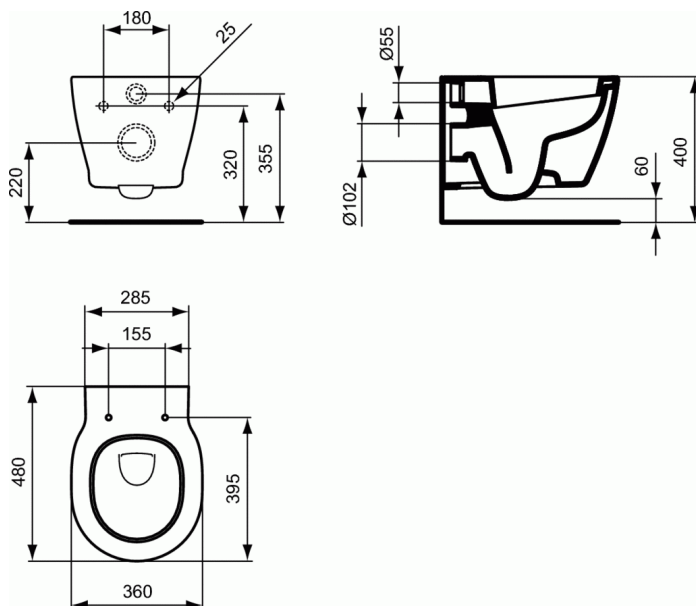

Code article E8018

CONNECT SPACE Cuvette 48 x 36 cm

Cuvette 48 x 36 cm

Poids : 23 kg

A monter avec paire de tire-fonds à sceller non fournis ou bâti-support seul à encastrer ou bâti-support/réservoir

PIÈCES DÉTACHÉES

Abattant frein de chute E7127
Abattant E7128
Abattant ultra-fin E7723
Abattant ultra-fin frein de chute E7724

FINITIONS*

01

* 01 = Blanc (01)

NORMES ET ENVIRONNEMENT