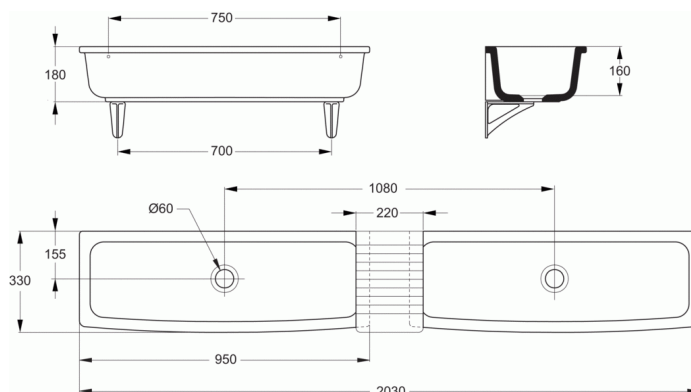

LAVABO COLLECTIF

Lavabo 95 x 33 cm

Lavabo 95 x 33 cm

Poids : 26 kg

En céramique

Fixation sur consoles de 25 cm D5706AC

A équiper d'une bonde à grille D5870AA

Hauteur 18 cm, profondeur de cuve 16 cm

Possibilité d'installation en batterie avec couvre-joint P309001

Sans trop plein

PIÈCES DÉTACHÉES

Consoles D5706

PRODUITS LIÉS

Couvre-joint porte-savon P3090

FINITIONS*

01