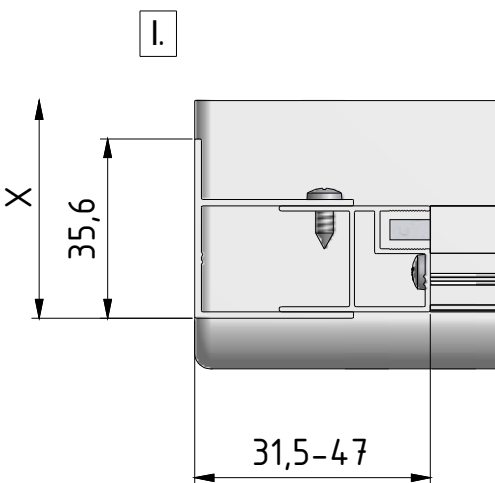

DE Montageanleitung
FR Notice de montage
GB Installation instructions

EQUI

	X (MIN-MAX)	Y (MIN-MAX)
1000x800 (800x1000)	975-990 (775-790)	775-790 (975-990)
1200x800 (800x1200)	1175-1190 (775-790)	775-790 (1175-1190)
1200x900 (900x1200)	1175-1190 (875-890)	875-890 (1175-1190)

Si nécessaire:
 «Recoupe» du rail haut et du rail bas réalisable : de 5mm à 30mm

1000x800;1200x800;1200x900

7A. 1x
V128

7B. 1x
V128

2A. 1x
V129

2B. 1x
V129

3. 2x (P136)

8A. 1x (P137)