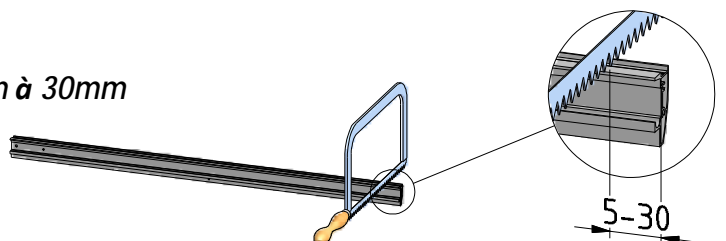

DE Montageanleitung
FR Notice de montage
GB Installation instructions

EQUI

	X (MIN-MAX)	Y (MIN-MAX)
1000x800 (800x1000)	975-990 (775-790)	775-790 (975-990)
1200x800 (800x1200)	1175-1190 (775-790)	775-790 (1175-1190)
1200x900 (900x1200)	1175-1190 (875-890)	875-890 (1175-1190)

Si nécessaire:
 «Recoupe» du rail haut et du rail bas réalisable : de 5mm à 30mm

1000x800;1200x800;1200x900

7A. 1x
V128

7B. 1x
V128

2A. 1x
V129

2B. 1x
V129

3. 2x (P136)

8A. 1x (P137)