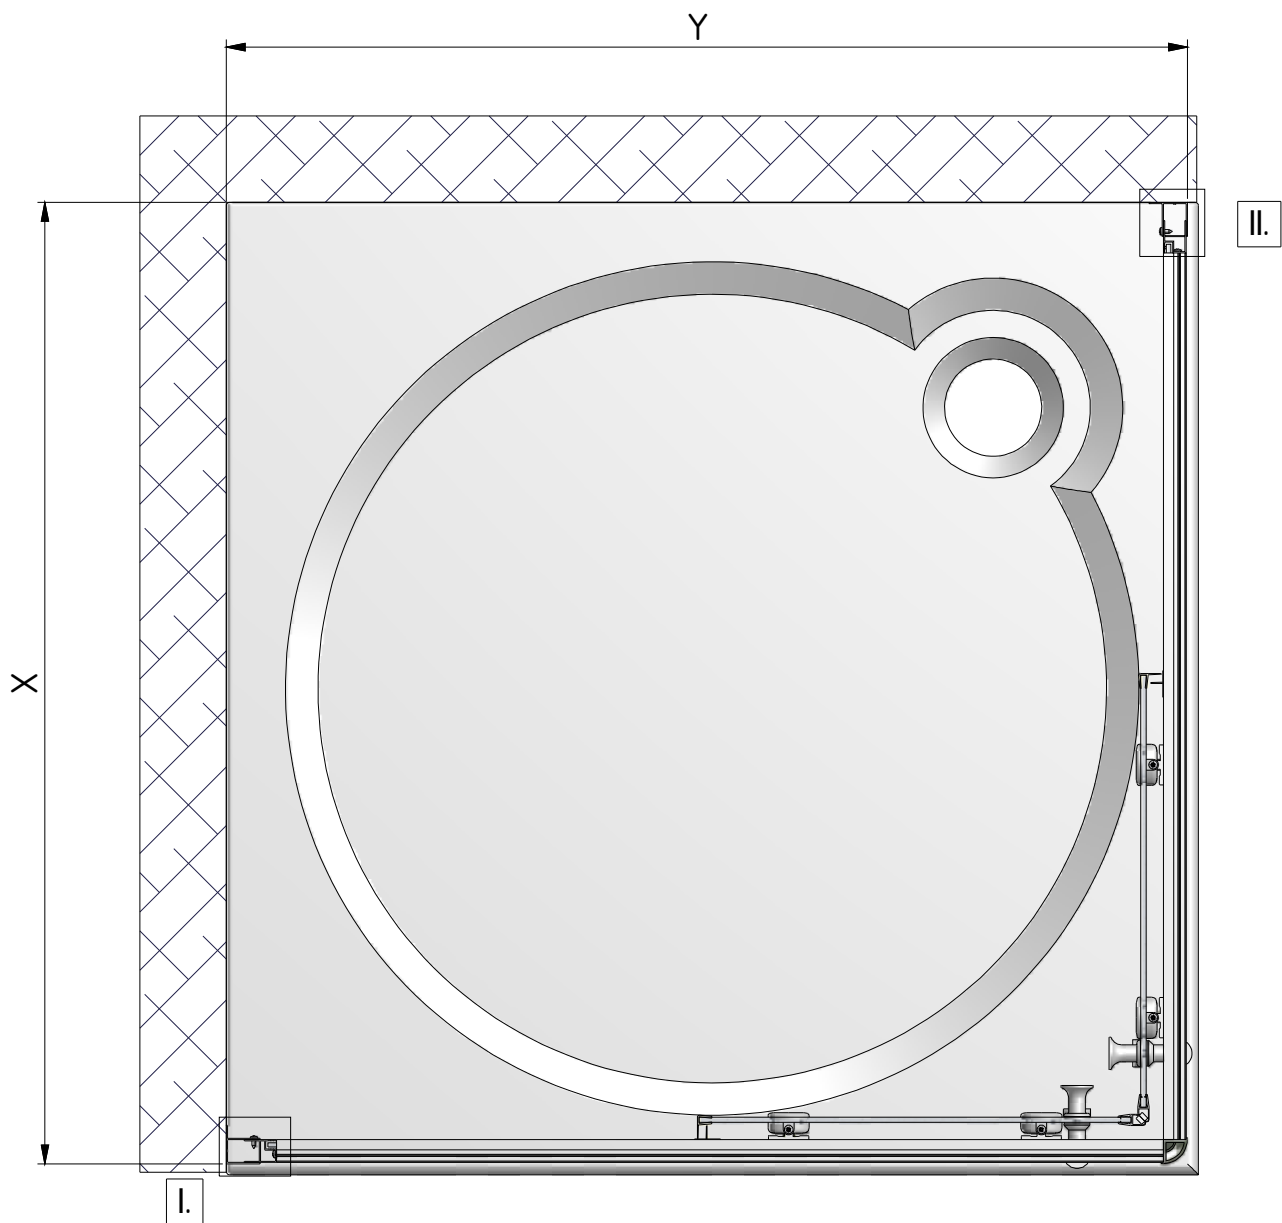

DE Montageanleitung
FR Notice de montage
GB Installation instructions

EQUI

	X (MIN-MAX)	Y (MIN-MAX)
1000x800 (800x1000)	975-990 (775-790)	775-790 (975-990)
1200x800 (800x1200)	1175-1190 (775-790)	775-790 (1175-1190)
1200x900 (900x1200)	1175-1190 (875-890)	875-890 (1175-1190)

Si nécessaire:
 «Recoupe» du rail haut et du rail bas réalisable : de 5mm à 30mm

1000x800;1200x800;1200x900

7A. 1x
V128

7B. 1x
V128

2A. 1x
V129

2B. 1x
V129

3. 2x (P136)

8A. 1x (P137)