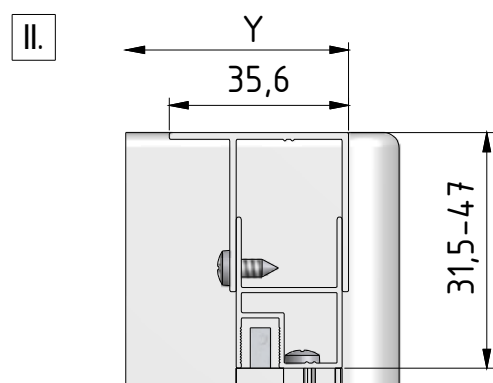

DE Montageanleitung
FR Notice de montage
GB Installation instructions

EQUI

	X (MIN-MAX)	Y (MIN-MAX)
1000x800 (800x1000)	975-990 (775-790)	775-790 (975-990)
1200x800 (800x1200)	1175-1190 (775-790)	775-790 (1175-1190)
1200x900 (900x1200)	1175-1190 (875-890)	875-890 (1175-1190)

Si nécessaire:
 «Recoupe» du rail haut et du rail bas réalisable : de 5mm à 30mm

1000x800;1200x800;1200x900

7A. 1x
V128

7B. 1x
V128

2A. 1x
V129

2B. 1x
V129

3. 2x (P136)

8A. 1x (P137)