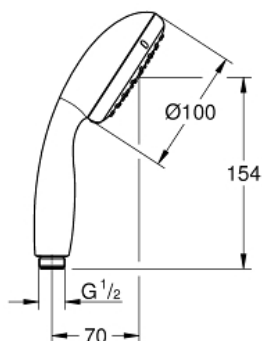

Pure Freude
an Wasser

GROHE

Descriptif Produit :
TEMPESTA 100
Douchette 1 jet

Spécifications Produit :

Pluie

GROHE EcoJoy débit régulé 8 l/min

GROHE DreamSpray jet parfaitement uniforme

GROHE StarLight Chrome éclatant et durable

Procédé anti-calcaire **SpeedClean**

Inner WaterGuide, longévité maximale

ShockProof anneau en silicone

Système de montage universel : s'associe avec tous les flexibles de douche

Finition :

□ 27923001 Chromé