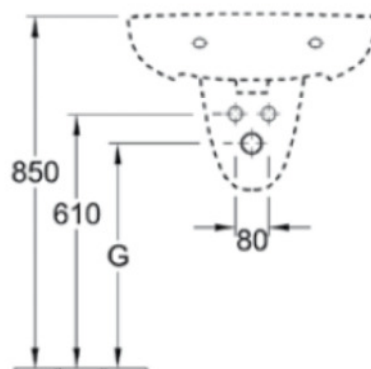

FICHE TECHNIQUE VOLTA PLUS

A MEMBER OF THE
VILLEROY & BOCH GROUP

Modèle	7G11 55 XX
Description du produit	Lavabo avec trop-plein, trou de robinetterie central percé
Dimensions	550 x 435 mm

Modèle	7G02 00 XX
Description du produit	Colonne

Modèle	7G89 00 XX
Description du produit	Cache-siphon

	A	B	F	G	H	I	K	L
7G11 55 01	435	550	795	550	670	190	265	470