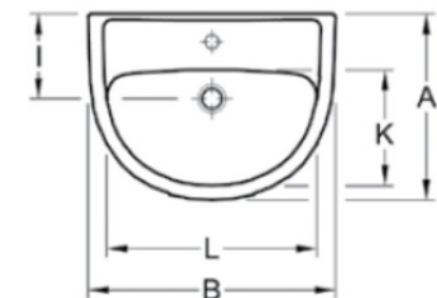

FICHE TECHNIQUE VOLTA PLUS

A MEMBER OF THE
VILLEROY & BOCH GROUP

Modèle	7G11 55 XX
Description du produit	Lavabo avec trop-plein, trou de robinetterie central percé
Dimensions	550 x 435 mm

Modèle	7G02 00 XX
Description du produit	Colonne

Modèle	7G89 00 XX
Description du produit	Cache-siphon

	A	B	F	G	H	I	K	L
7G11 55 01	435	550	795	550	670	190	265	470