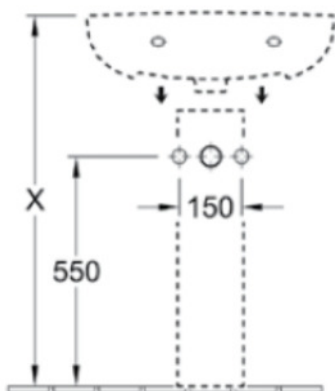

FICHE TECHNIQUE VOLTA PLUS

A MEMBER OF THE
VILLEROY & BOCH GROUP

Modèle	7G11 55 XX
Description du produit	Lavabo avec trop-plein, trou de robinetterie central percé
Dimensions	550 x 435 mm

Modèle	7G02 00 XX
Description du produit	Colonne

Modèle	7G89 00 XX
Description du produit	Cache-siphon

	A	B	F	G	H	I	K	L
7G11 55 01	435	550	795	550	670	190	265	470