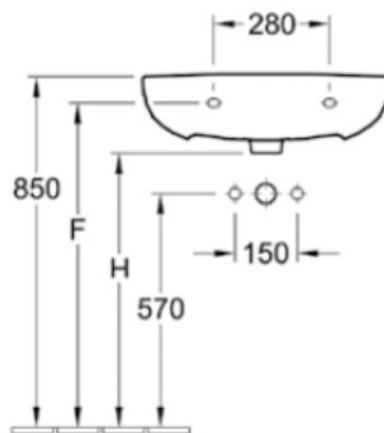

FICHE TECHNIQUE VOLTA PLUS

A MEMBER OF THE
VILLEROY & BOCH GROUP

Modèle	7G11 55 XX
Description du produit	Lavabo avec trop-plein, trou de robinetterie central percé
Dimensions	550 x 435 mm

Modèle	7G02 00 XX
Description du produit	Colonne

Modèle	7G89 00 XX
Description du produit	Cache-siphon

	A	B	F	G	H	I	K	L
7G11 55 01	435	550	795	550	670	190	265	470